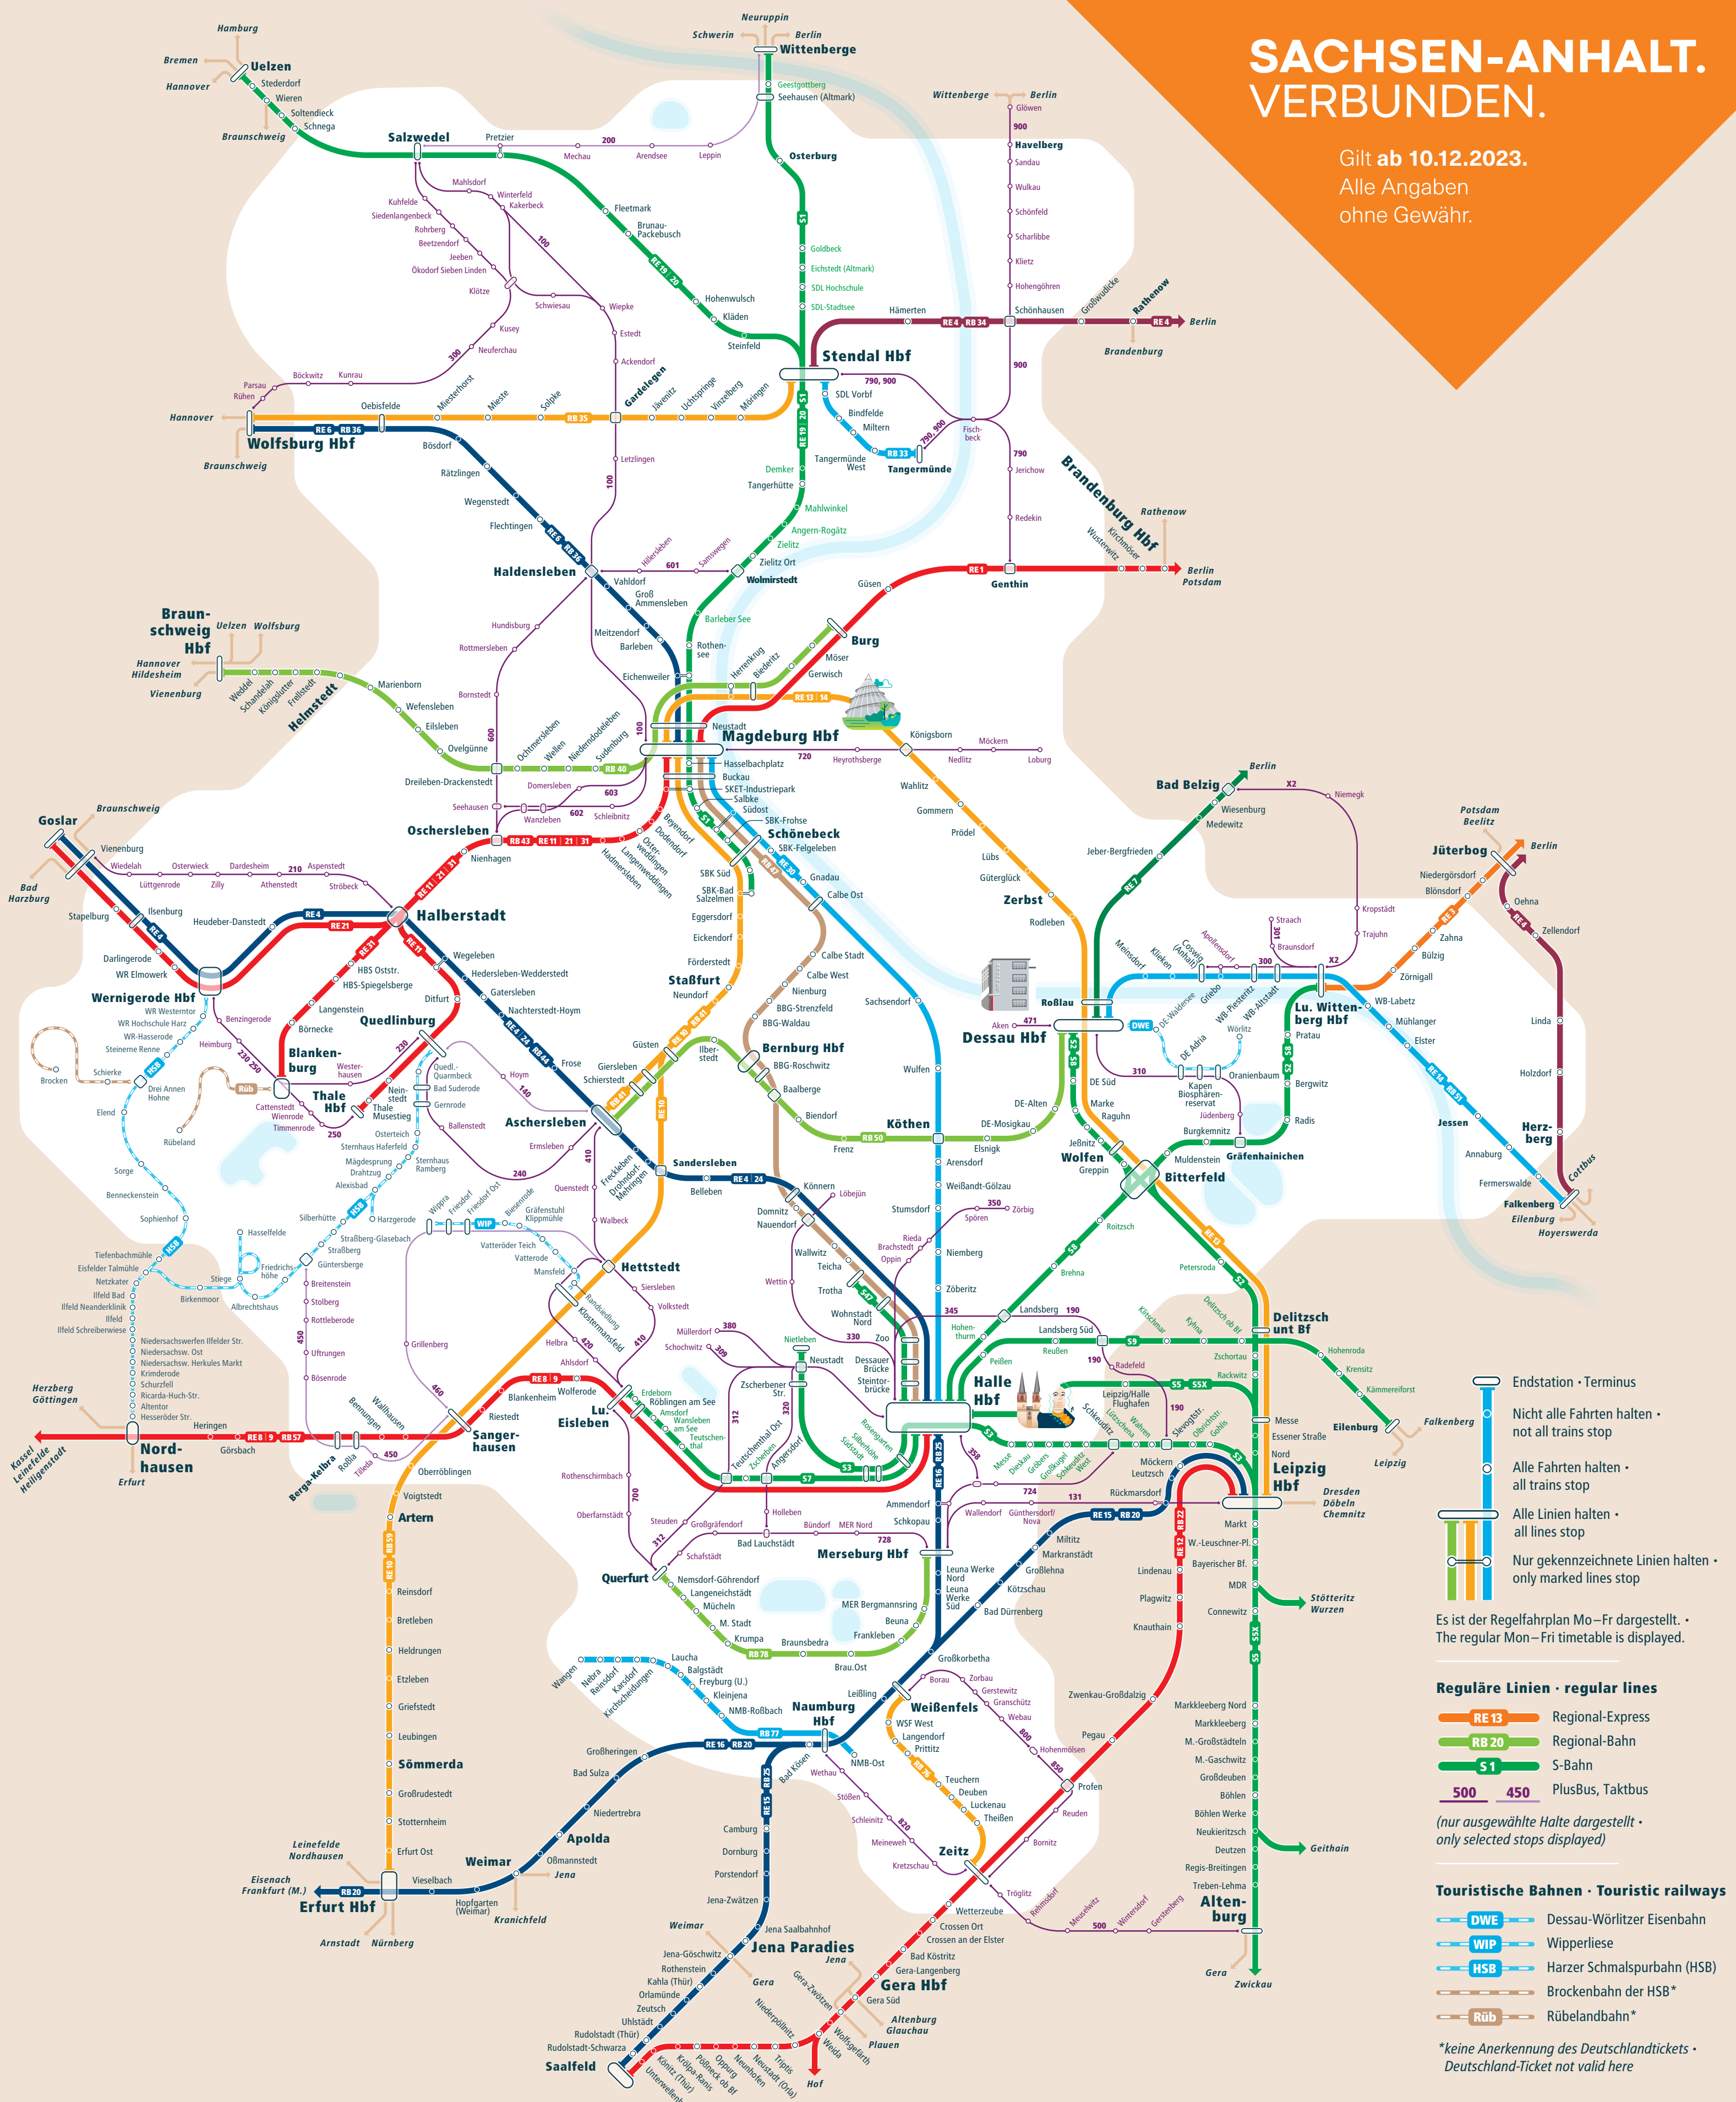

# SACHSEN-ANHALT. VERBUNDEN.

Gilt ab 10.12.2023.  
Alle Angaben ohne Gewähr.

- Endstation · Terminus
- Nicht alle Fahrten halten · not all trains stop
- Alle Fahrten halten · all trains stop
- Alle Linien halten · all lines stop
- Nur gekennzeichnete Linien halten · only marked lines stop

Es ist der Regelfahrplan Mo-Fr dargestellt. · The regular Mon-Fri timetable is displayed.

### Reguläre Linien · regular lines

- RE 13 Regional-Express
- RB 20 Regional-Bahn
- S 1 S-Bahn
- 500 450 PlusBus, Taktbus

(nur ausgewählte Halte dargestellt · only selected stops displayed)

### Touristische Bahnen · Touristic railways

- DWE Dessau-Wörlitzer Eisenbahn
- WIP Wipperlisse
- HSB Harzer Schmalspurbahn (HSB)
- Brockenbahn der HSB\*
- Rüb Rubelandbahn\*

\*keine Anerkennung des Deutschlandtickets · Deutschland-Ticket not valid here