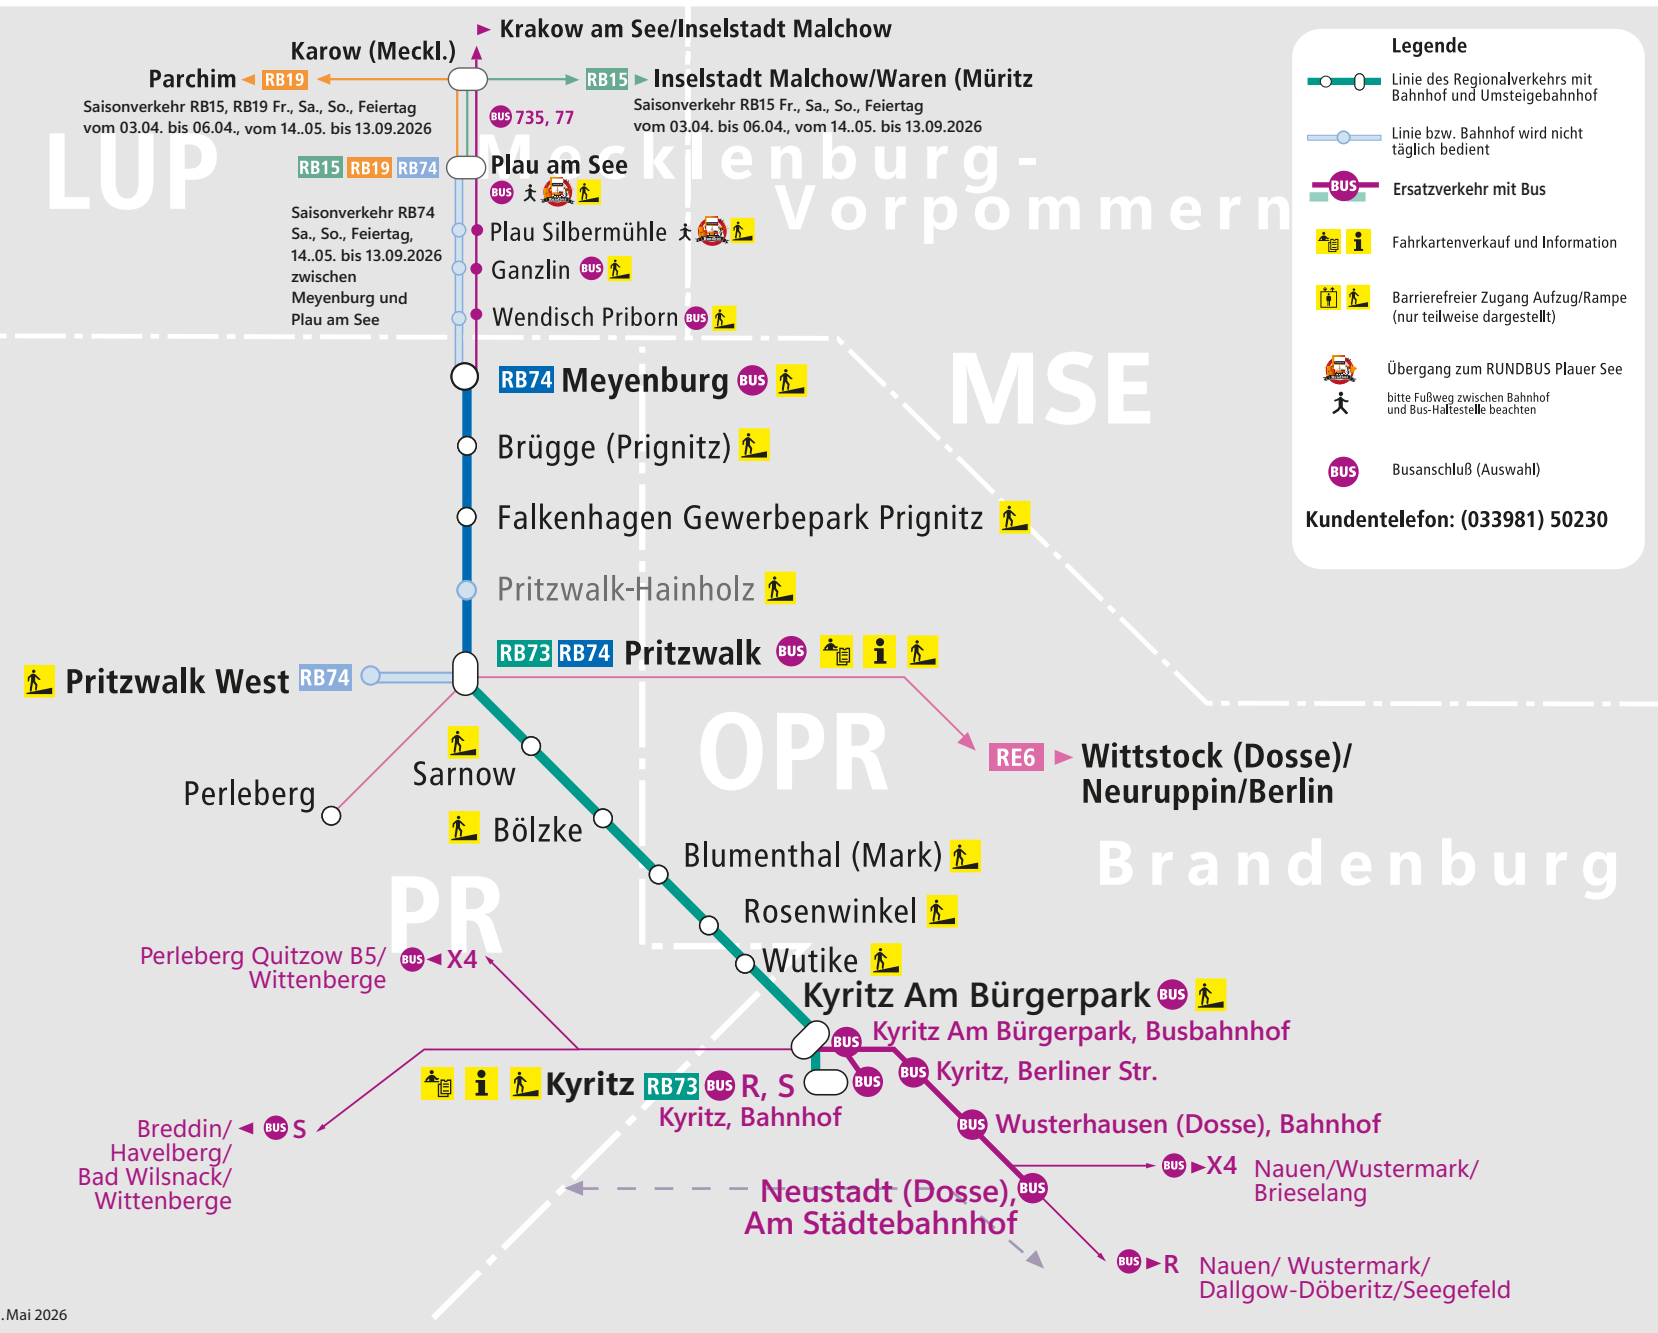

# LUP

# Meklenburg-Vorpommern

# Brandenburg

### Legende

- Linie des Regionalverkehrs mit Bahnhof und Umsteigebahnhof
- Linie bzw. Bahnhof wird nicht täglich bedient
- Ersatzverkehr mit Bus
- Fahrkartenverkauf und Information
- Barrierefreier Zugang Aufzug/Rampe (nur teilweise dargestellt)
- Übergang zum RUNDBUS Plauer See bitte Fußweg zwischen Bahnhof und Bus-Haltestelle beachten
- Busanschluß (Auswahl)