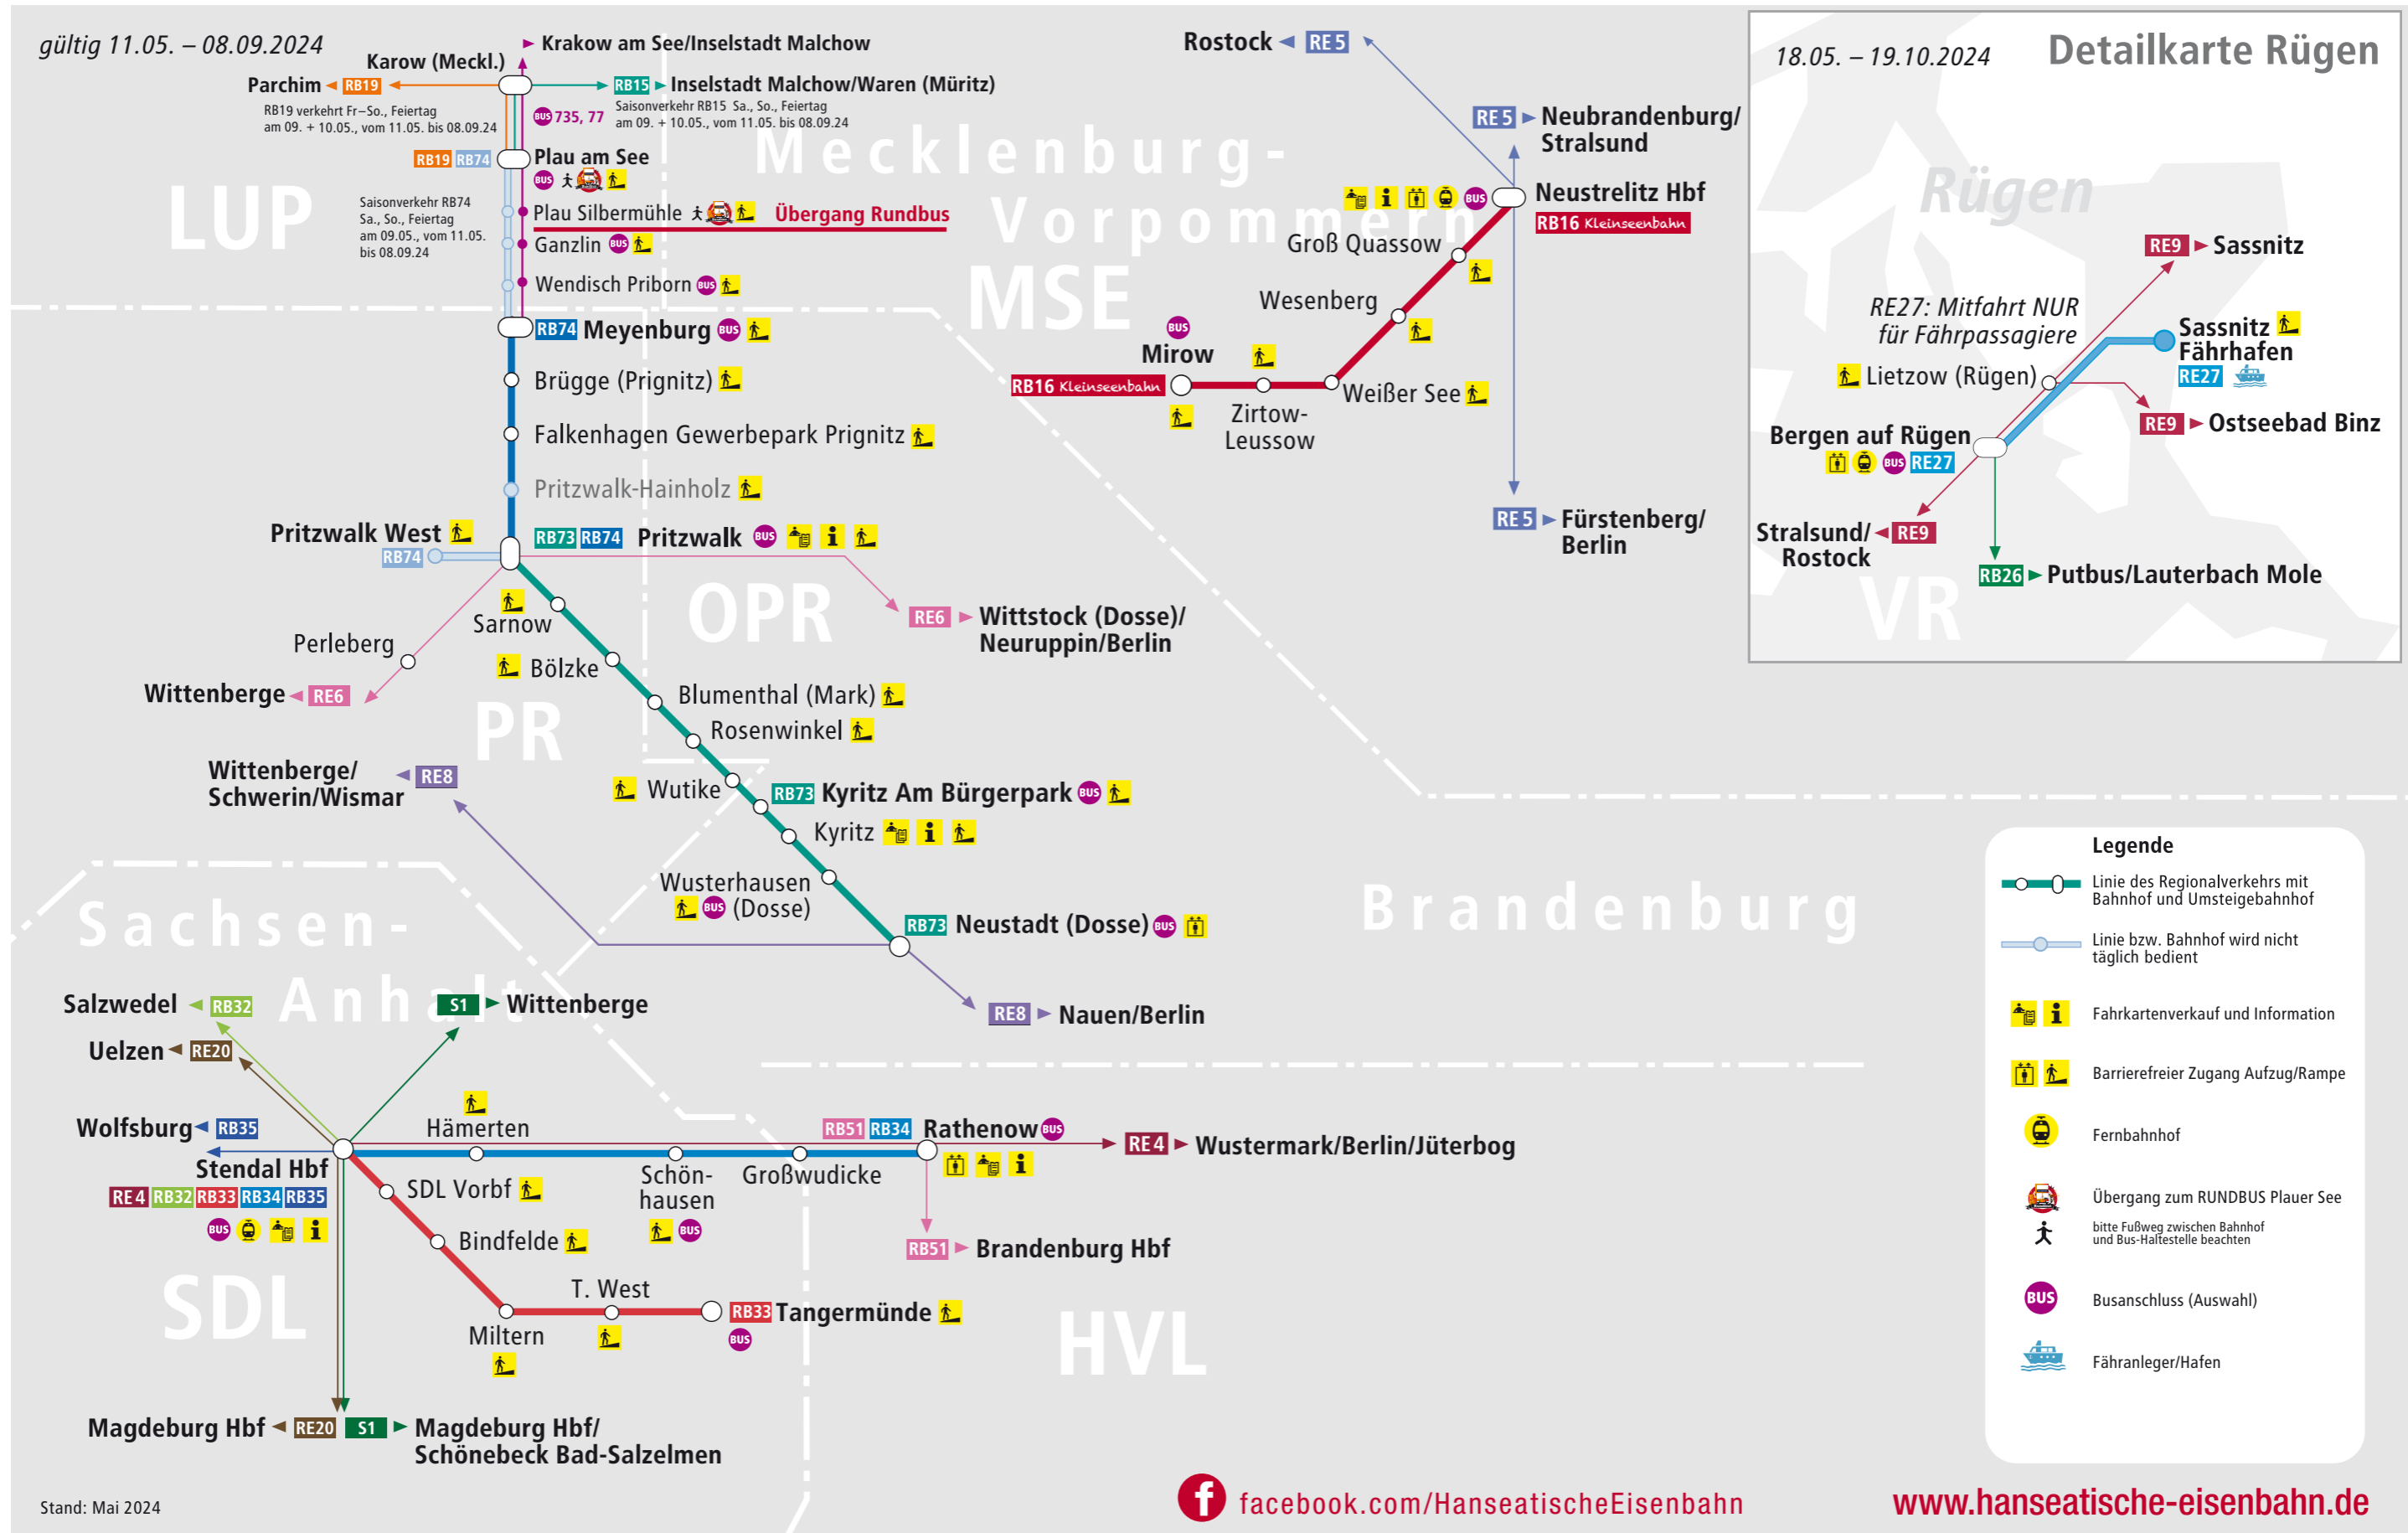

# Streckenkarte der HANSeatischen Eisenbahn GmbH

Stand: Mai 2024

[facebook.com/HanseatischeEisenbahn](https://www.facebook.com/HanseatischeEisenbahn)

[www.hanseatische-eisenbahn.de](http://www.hanseatische-eisenbahn.de)