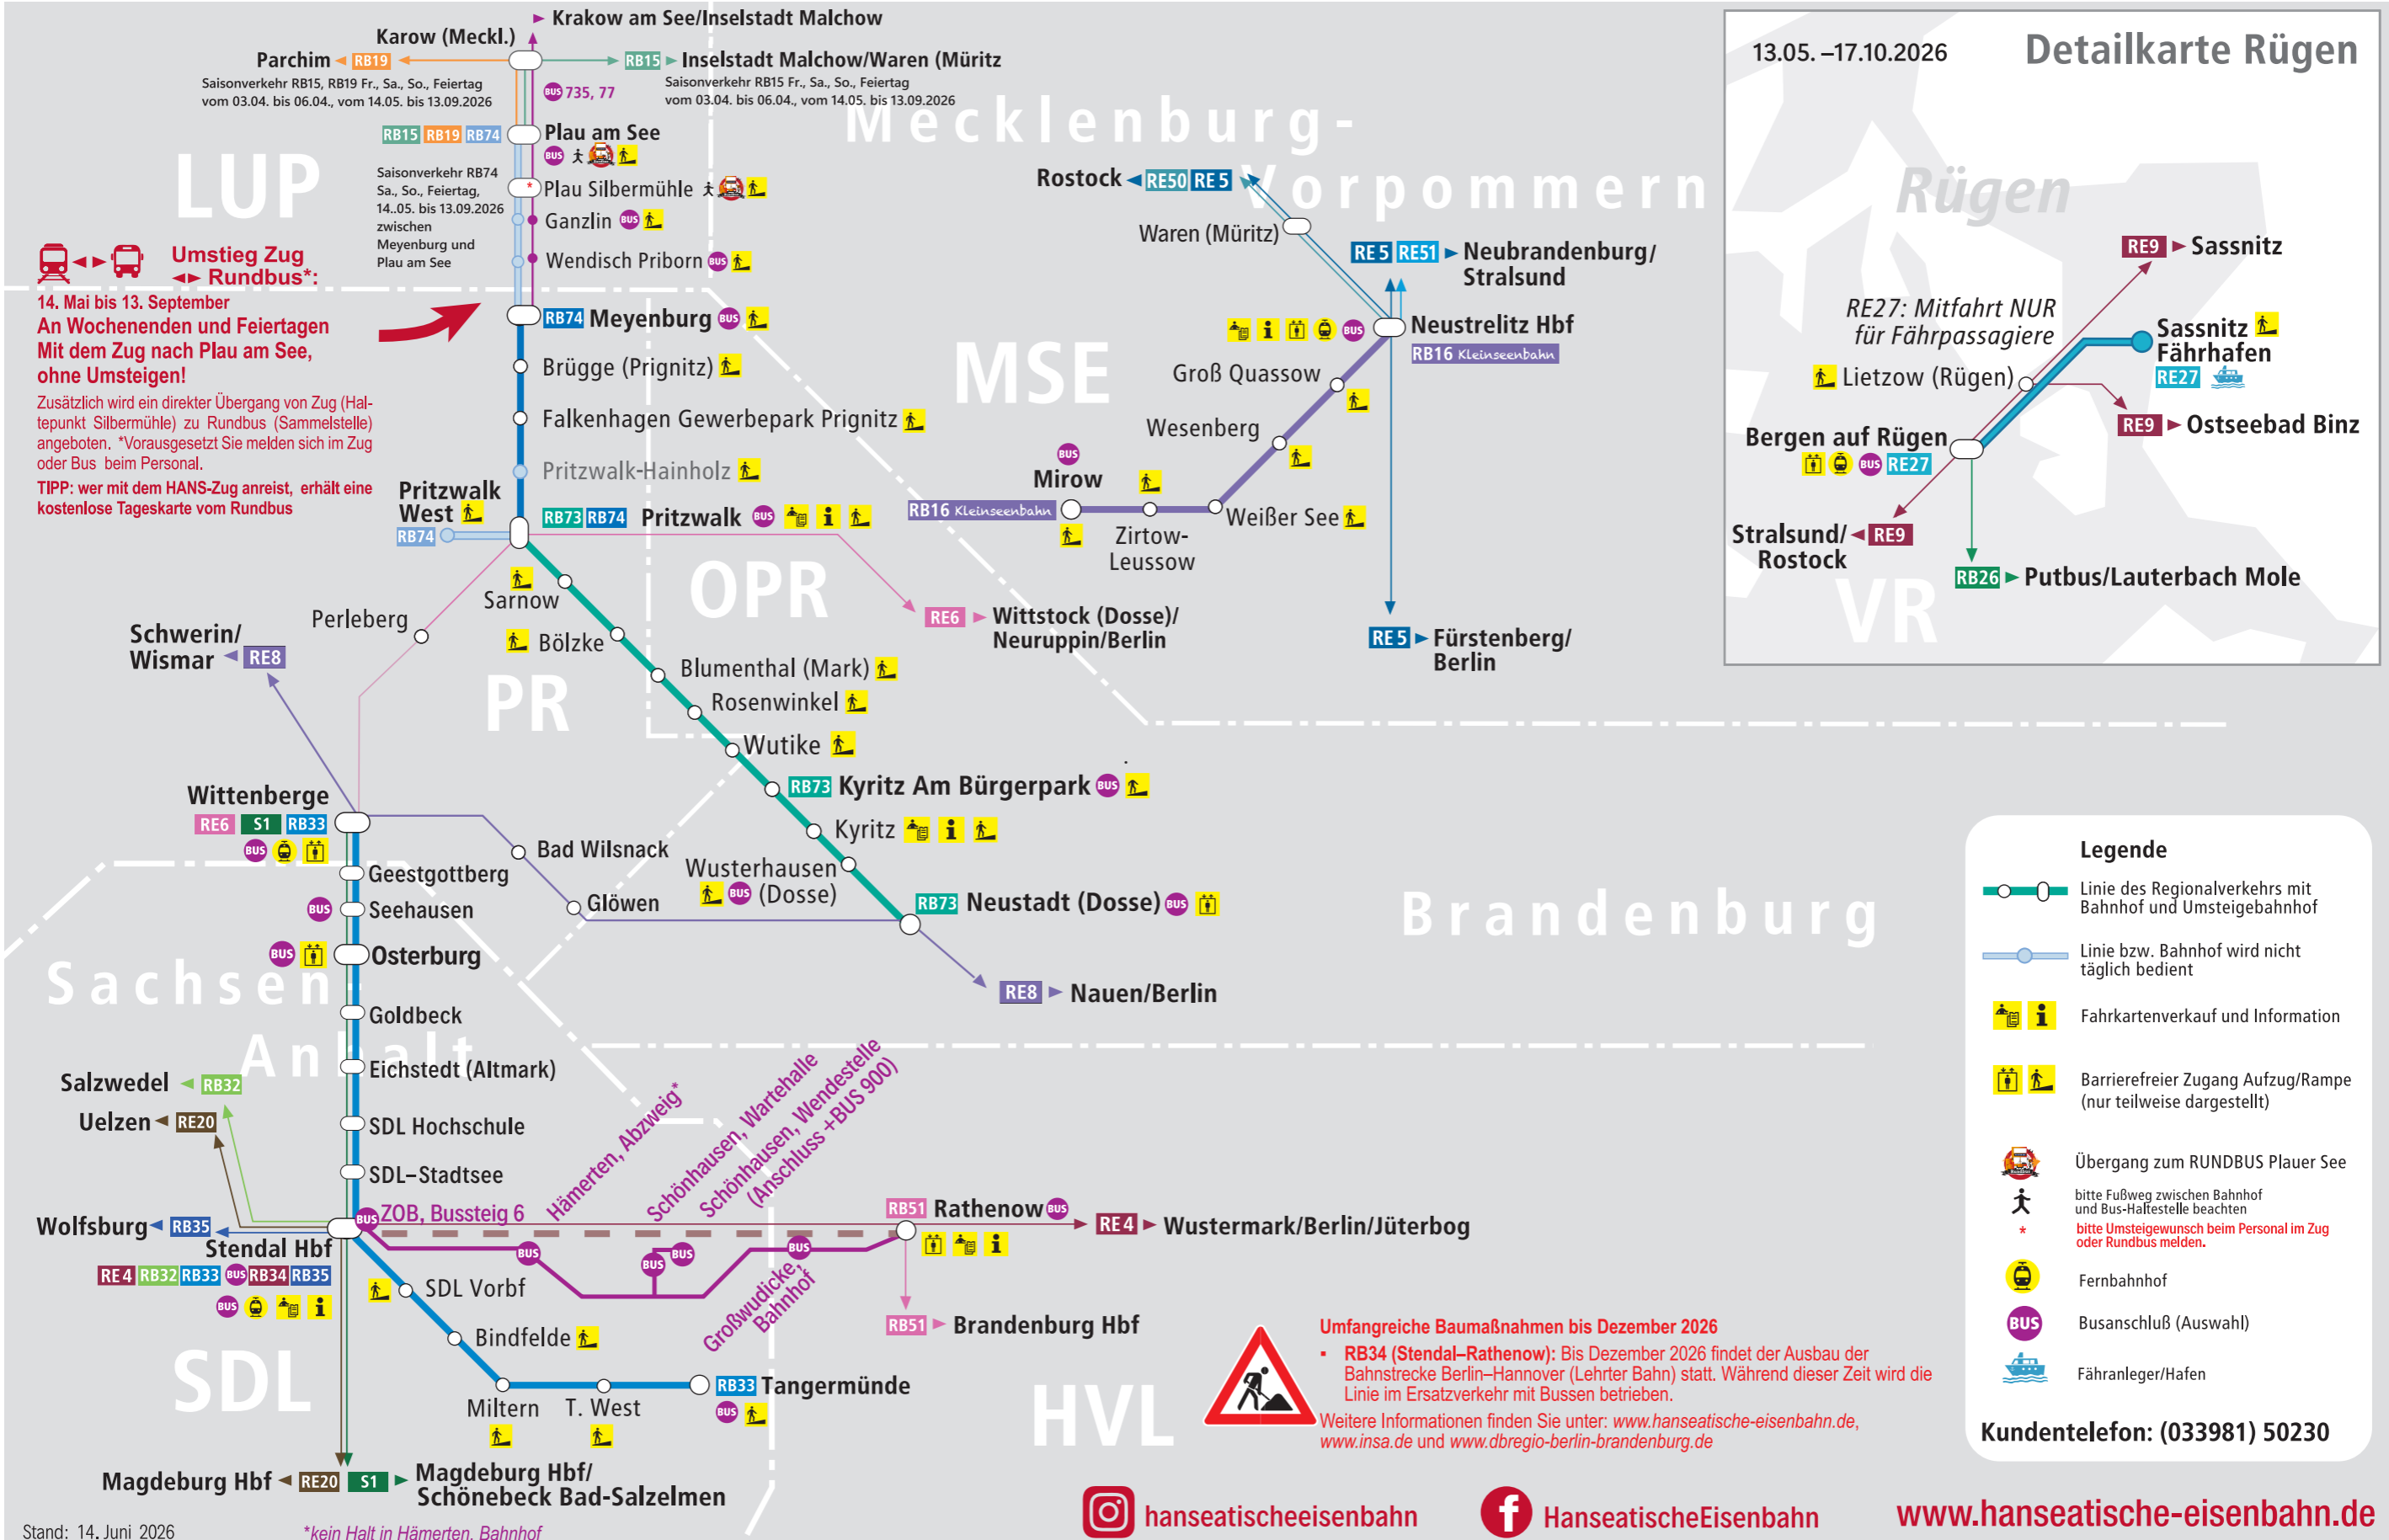

Streckenkarte der HANSeatischen Eisenbahn GmbH

gültig vom 14. Juni bis 13. September 2026

LUP

Umstieg Zug Rundbus*

14. Mai bis 13. September
An Wochenenden und Feiertagen
Mit dem Zug nach Plau am See,
ohne Umsteigen!

Zusätzlich wird ein direkter Übergang von Zug (Haltepunkt Silbermühle) zu Rundbus (Sammelstelle) angeboten. *Vorausgesetzt Sie melden sich im Zug oder Bus beim Personal.

TIPP: wer mit dem HANS-Zug anreist, erhält eine kostenlose Tageskarte vom Rundbus