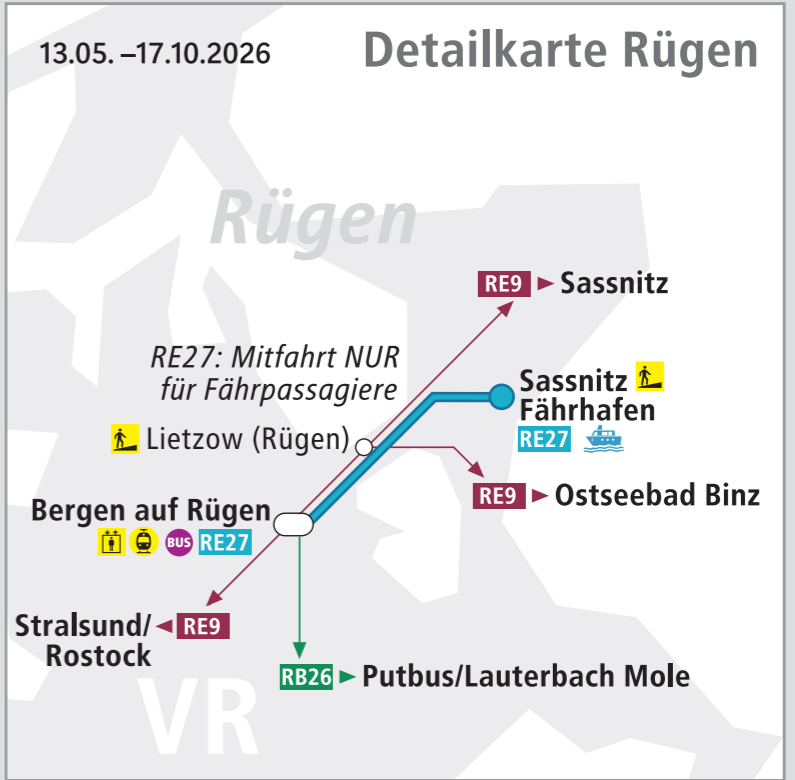

Streckenkarte der HANSeatischen Eisenbahn GmbH

gültig vom 14. Juni bis 13. September 2026

LUP

Umstieg Zug Rundbus*

14. Mai bis 13. September
An Wochenenden und Feiertagen
Mit dem Zug nach Plau am See,
ohne Umsteigen!

Zusätzlich wird ein direkter Übergang von Zug (Haltepunkt Silbermühle) zu Rundbus (Sammelstelle) angeboten. *Vorausgesetzt Sie melden sich im Zug oder Bus beim Personal.

TIPP: wer mit dem HANS-Zug anreist, erhält eine kostenlose Tageskarte vom Rundbus