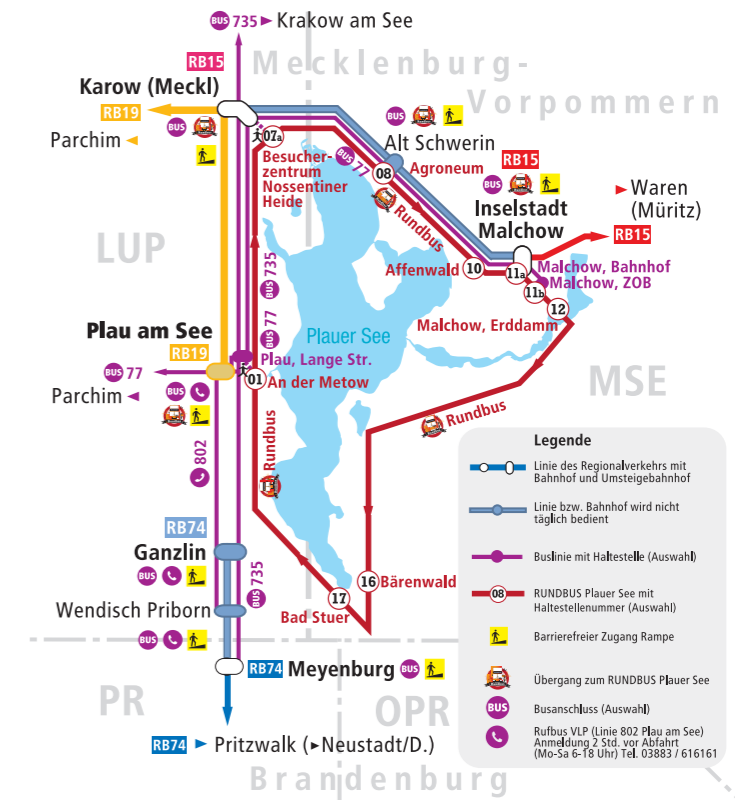

Fahrplan 2020

Mobilität in Ihrer Region

Aktualisierte Auflage

Saisonverkehr Bus und Bahn Rund um den Plauer See, Sa., So., Feiertage, gültig 2.8. bis 30.8.2020 (Auszug)

Liniennummer	RB74	Rundbus	BUS 77	BUS 735	RB15	RB19	BUS 77	RB15	RB74	Rundbus	BUS 77	BUS 735	RB15	RB19	Rundbus	BUS 735	RB74	BUS 77	RB19	BUS 77	
Verkehrshinweise	c								c								c				
Zug/Bus kommt aus	Pritzwalk	Parchim			Parchim				Pritzwalk								Pritzwalk	Parchim			Parchim
Meyenburg, Bhf	ab 10.16			11.16					14.05			15.15				17.15	18.07				
Wendisch Priborn, Bhf	X 10.22			11.24					14.11			15.23				17.23	18.13				
Ganzlin, Bhf	an 10.28			11.30					14.17			15.29				17.29	18.19				
Liniennummer									802							802					
Ganzlin, Bhf	ab			11.30					14.20			15.29				17.29	18.20				
Plau, An der Metow	ab	11.00							15.00						17.00						
Plau Lange Straße				11.44					14.40			15.43				17.43	18.40				
Plau am See, Bhf	an			11.47					14.40			15.46				17.46	18.40				
Plau am See, Bhf	ab		11.25	11.47	12.30	13.25			15.25	15.46	16.30				17.46		19.25	20.30	21.30		
Plau Lange Straße			11.27	11.49		13.27			15.27	15.48					17.48		19.27		21.32		
Karow (Meckl), Bhf	ab		11.44#	12.03	12.08	12.41	13.44	14.08		15.44	16.02	16.08	16.41			18.02		19.44	20.41	21.49°	
Karow, Besucherzentr. Nossentiner Heide	ab		11.21							15.21											
Parchim	an					13.18							17.18							21.18	
Alt Schwerin, Bhf	X		11.30	11.50#	12.15	13.50	14.15		15.30	15.50	16.15		17.30			19.50			21.55°		
Affenwald	X		11.38						15.38				17.38								
Inselstadt Malchow	an		11.44	11.57#	12.21	13.57	14.21		15.44	15.57	16.21		17.44			19.57			22.02°		
Zug/Bus fährt weiter nach		Malchow ZOB/Plau am See	Malchow ZOB	Krakov am See	Waren (Müritz)	Malchow ZOB	Waren (Müritz)		Malchow ZOB/Plau am See	Malchow ZOB	Krakov am See	Waren (Müritz)	Malchow ZOB/Plau am See	Krakov am See	Malchow ZOB	Malchow ZOB					