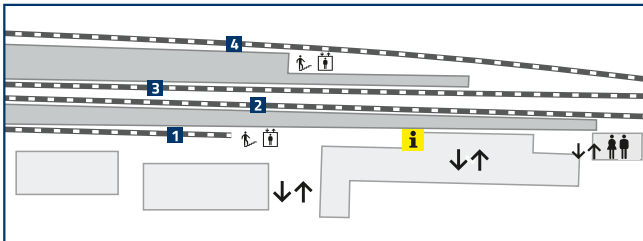

Fährterminal Sassnitz Fährhafen Ferry Terminal Mukran Port

Bahnhof Bergen auf Rügen Railway Station Bergen auf Rügen

Ihre Verbindungen/Your connections

 **Fähren: Fahrplan und Buchungsmöglichkeiten**
Ferries: Schedule and booking

 **Bahn: Fahrplan und Buchungsmöglichkeiten**
Train: Schedule and booking

 Die App „MV fährt gut“ enthält deutschlandweit alle Fahrplandaten und steht Ihnen kostenlos für Android und iOS zur Verfügung.
The 'MV fährt gut' app contains all timetable data throughout Germany and is available free of charge for Android and iOS