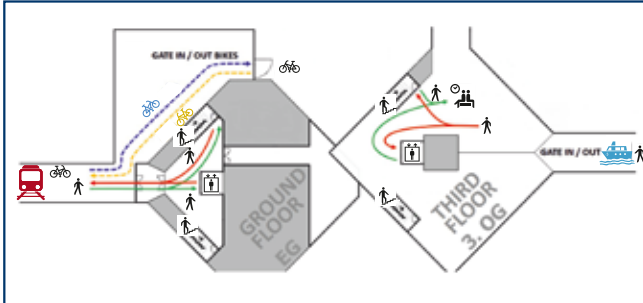

Fährterminal Sassnitz Fährhafen Ferry Terminal Mukran Port