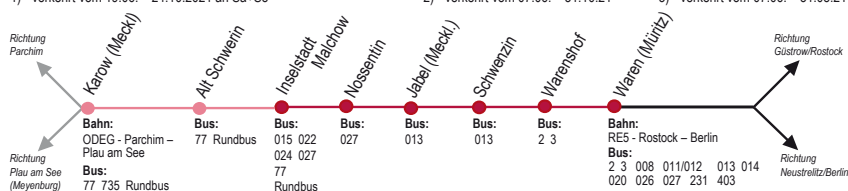

(Karow >) Inselstadt Malchow > Waren (Müritz)

Anschluss Ankunft Karow (Meckl)

von Parchim	ODEG			09.21		13.21	
von Plau am See, Parchim	BUS			09.47		13.47	15.47

Anschlussbusse Ankunft Inselstadt Malchow

von Parchim, Plau am See	BUS	06.50	08.02	10.02	12.02	14.02	16.02
von Plau am See	RUNDBUS			09.44²⁾	11.44²⁾	13.44³⁾	15.44³⁾

Zugnummer		62063	62065	62067	62069	62071	62073
Verkehrshinweise		Mo-Fr	täglich	täglich	täglich	täglich	täglich
Karow (Meckl)	ab			10.08¹⁾		14.08¹⁾	16.08¹⁾
Alt Schwerin	x			10.15¹⁾		14.15¹⁾	16.15¹⁾
Inselstadt Malchow	an			10.22¹⁾		14.22¹⁾	16.22¹⁾
Inselstadt Malchow	ab	06.53	08.23	10.23	12.23	14.23	16.23
Nossentin	x	06.59	08.29	10.29	12.29	14.29	16.29
Jabel (Meckl.)	x	07.07	08.37	10.37	12.37	14.37	16.37
Schwenzin	x	07.13	08.43	10.43	12.43	14.43	16.43
Warenshof	x	07.16	08.46	10.46	12.46	14.46	16.46
Waren (Müritz)	an	07.20	08.50	10.50	12.50	14.50	16.50

Anschlusszüge Abfahrt Waren (Müritz)

nach Berlin/Dresden	IC		09.01	11.01	13.01	15.01	17.01
nach Berlin/Elsterwerda	RE	07.30	09.30	11.30	13.30	15.30	17.30
nach Rostock	IC	07.59	08.59	10.59	12.59	14.59	16.59
nach Rostock	RE	08.30	10.30	12.30	14.30	16.30	18.30

An gesetzlichen Feiertagen verkehren die Züge wie sonntags
1) - verkehrt vom 19.06. – 24.10.2021 an Sa+So
2) - verkehrt vom 07.06. – 31.10.21
3) - verkehrt vom 07.06. – 31.08.21
x - Bedarfshalt
☺ Fahrradmitnahme möglich