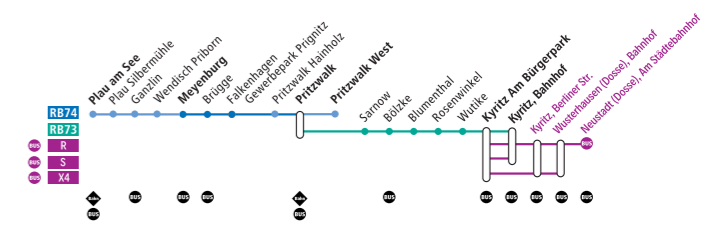

BUS Ersatzverkehr Kyritz ◄► Kyritz Am Bürgerpark ◄► Neustadt (Dosse)

Anschluss an Pritzwalk

◆ RB74 a. Ri. Meyenbg., Sa/So/Ftg. a. Ri. Plau am See	an		07:33		15:33	11:14*	15:14*	19:14*
◆ RE6 a. Ri. Perleberg	an	05:38	07:40	11:38	15:38	10:38	15:38	18:38
◆ RE6 a. Ri. Wittstock	an	05:16	08:19	12:19	15:20	11:20	15:20	19:20

		Bahn	Bahn	Bahn	Bahn	Bahn	Bahn	Bahn
Pritzwalk	ab	05:44	08:34	12:34	15:44	11:34	15:44	19:34
Sarnow	x	05:50	08:40	12:40	15:50	11:40	15:50	19:40
Bölzke	x	05:53	08:43	12:43	15:53	11:43	15:53	19:43
Blumenthal (Mark)	x	05:59	08:49	12:49	15:59	11:49	15:59	19:49
Rosenwinkel	x	06:03	08:54	12:54	16:03	11:54	16:03	19:54
Wutike	x	06:07	08:58	12:58	16:07	11:58	16:07	19:58
Kyritz Am Bürgerpark	ab	06:14	09:06	13:06	16:14	12:06	16:14	20:06
Kyritz	an	06:16	09:08	13:08	16:16	12:08	16:16	20:08

Informationen zum Ersatzverkehr Bahnstrecke Hamburg – Berlin (bis 13. Juni 2026)

Die Busersatzverkehre werden im Auftrag von DB Infra GO durch die ecoVista eK gefahren.
Kontakt: ecoVista GmbH,
E-Mail: info@ecovista.eu

In der VBB-Fahrinfo sowie in den VBB-Apps und auch in der Reiseauskunft auf www.bahn.de sowie in der App DB Navigator sind die aktuellen Fahrpläne abrufbar.

Mehr Informationen unter:
www.vbb.de

Weitere Informationen erhalten Sie unter:
(033981) 50230 • www.hans-eisenbahn.de
VBB-Infotelefon: (030) 25 41 41 41 • VBB.de
Stand: 23. April 2026, Änderungen vorbehalten,
Einzelangaben ohne Gewähr