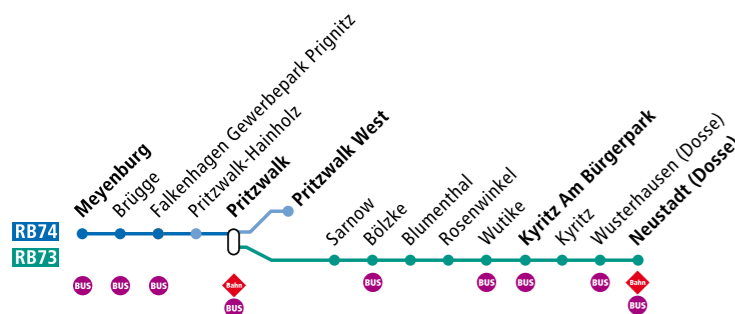

Montag – Freitag					Sa., So. / Feiertag			
Fahrtnummer	62037	62039	62043	62045	62047	62041	62045	62049	
Verkehrshinweise		a				d	d	d	
<i>Anschluss an Meyenburg</i>									
735 aus Ri. Plau am See	an	07.05	08.42*	12.38*	14.39*	16.38*	10.38*	14.39	18.42*
Meyenburg	ab	07.11	08.46	12.44	14.44	16.46	11.08	14.44	18.46
Brügge (Prignitz)	X	07.19	08.54	12.52	14.52	16.54	11.16	14.52	18.54
Falkenhagen Gewerbepark PR	X	07.25	09.00	12.58	14.58	17.00	11.22	14.58	19.00
Pritzwalk-Hainholz	Xs	I	09.06	13.04	15.04	17.05	11.28	15.04	19.06
Pritzwalk	an	07.34	09.10	13.08	15.08	17.10	11.32	15.08	19.10
Pritzwalk	ab	07.35							
Pritzwalk West	an	07.37							
<i>Anschluss ab Pritzwalk</i>									
RB73 in Ri. Neustadt (D)	ab	08.35			15.44		11.33	15.44	19.33
RE6 in Ri. Wittenberge	ab	08.16	09.17	13.17	15.17	17.17	12.16	15.17	19.17
RE6 in Ri. Wittstock	ab	07.39	09.39	13.39	15.39	17.39	11.39	15.39	19.39

a Zug fährt zw. Pritzwalk West und Pritzwalk nur an Schultagen, nicht in den Ferien
X Bedarfshalt, Halt nur auf Verlangen. Rechtzeitig Stop-Taste betätigen oder gut sichtbar auf dem Bahnsteig stehen.
Xs Halt nur 04. April bis 26. Oktober und nur Bedarfshalt
c Zug fährt von Neustadt (Dosse) durchgehend nach Meyenburg
d Zug fährt ab Pritzwalk weiter nach Neustadt (Dosse)
* Bus fährt von/bis Krakow am See

An gesetzlichen Feiertagen verkehren die Züge wie Sonntags, am 31.10. wie werktags

Livefahrplan und aktuelle Verkehrsmeldungen auf der Webseite

Auf www.hans-eisenbahn.de

finden Sie unseren Live-Fahrplan. Nach Eingabe des Zielbahnhofes werden die Fahrzeiten in Echtzeit oder der geplante Ersatzverkehr angezeigt. Unter Verkehrsmeldungen sehen Sie geplante, wie auch kurzfristige Baumaßnahmen, Störungen oder Zugausfälle.

Verkehrsverbund Berlin-Brandenburg GmbH

030 / 25 41 41 41 | vbb.de

www.hanseatische-eisenbahn.de