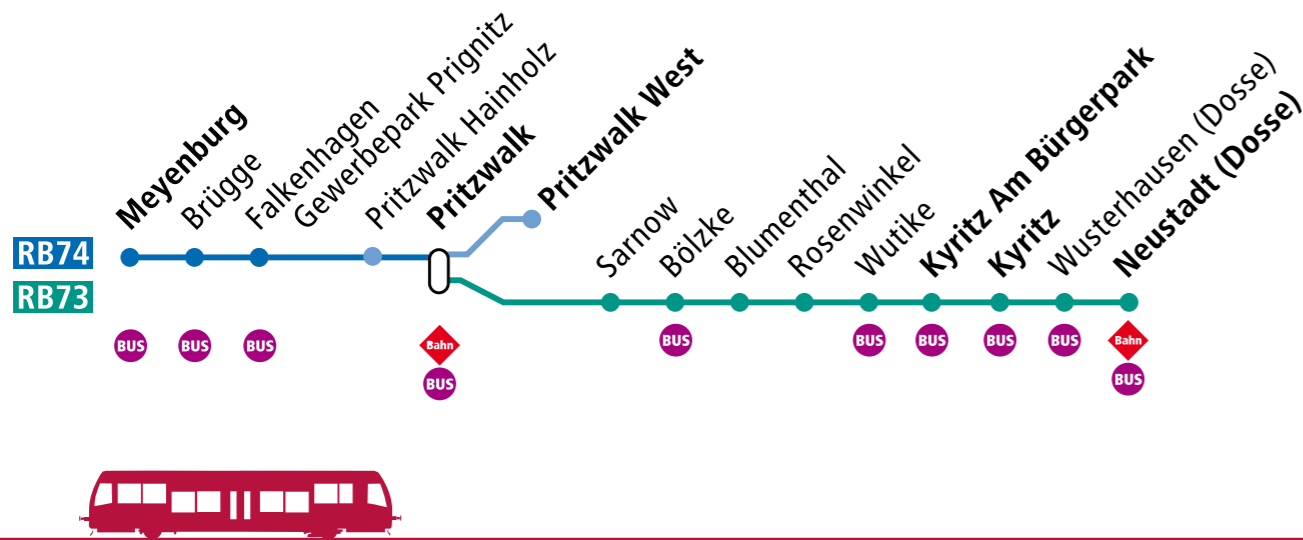

RB74	Montag – Freitag					Sa., So. / Feiertag			
Fahrtnummer	76387	76389	76393	76395	76399	76391	76397	76401	
Verkehrshinweise	a					d			
Anschluss in Meyenburg									
735 aus Ri. Plau am See	an	07.05	08.42*	10.38*	14.39*	16.38*	10.45*	14.45	18.45*
Meyenburg	ab	07.11	08.46	11.46	14.46	16.46	11.05	15.10	19.05
Brügge (Prignitz)	X	07.19	08.54	11.54	14.54	16.54	11.13	15.18	19.13
Falkenhagen Gewerbepark PR	X	07.25	09.00	12.00	15.00	17.00	11.19	15.23	19.19
Pritzwalk-Hainholz	X	I	09.05^s	12.05^s	15.05^s	17.05^s	11.25^s	15.29^s	19.25^s
Pritzwalk	an	07.34	09.10	12.10	15.10	17.10	11.30	15.34	19.30
Pritzwalk	ab	07.35							
Pritzwalk West	an	07.37							
Anschluss ab Pritzwalk									
RB73 in Ri. Neustadt (D)	ab	08.31		12.31	15.42		11.31	15.42	19.31
RE6 in Ri. Wittenberge	ab	08.17	09.18	12.17	15.18	17.18	12.17	16.17	20.17
RE6 in Ri. Wittstock	ab	07.39	09.39	12.41	15.39	17.39	11.39	15.39	19.39

- a Zug fährt zw. Pritzwalk West und Pritzwalk nur an Schultagen, nicht in den Ferien
- X Bedarfshalt, Halt nur auf Verlangen. Rechtzeitig Stop-Taste betätigen oder gut sichtbar auf dem Bahnsteig stehen.
- s nur vom 23.03. – 03.11.2024
- Bus kommt von / fährt ab Plau am See weiter bis Krakow am See

- c Zug fährt von Neustadt (Dosse) durchgehend nach Meyenburg
- d Zug fährt ab Pritzwalk weiter nach Neustadt (Dosse)

An gesetzlichen Feiertagen verkehren die Züge wie sonntags, am 31.10.2024 wie werktags.

Livefahrplan und aktuelle Verkehrsmeldungen auf der Webseite

Auf www.hans-eisenbahn.de finden Sie unseren Live-Fahrplan. Nach Eingabe des Zielbahnhofes werden die Fahrzeiten in Echtzeit oder der geplante Ersatzverkehr angezeigt. Unter Verkehrsmeldungen sehen Sie geplante, wie auch kurzfristige Baumaßnahmen, Störungen oder Zugausfälle.

Verkehrsverbund Berlin-Brandenburg GmbH
030 / 25 41 41 41 | vbb.de