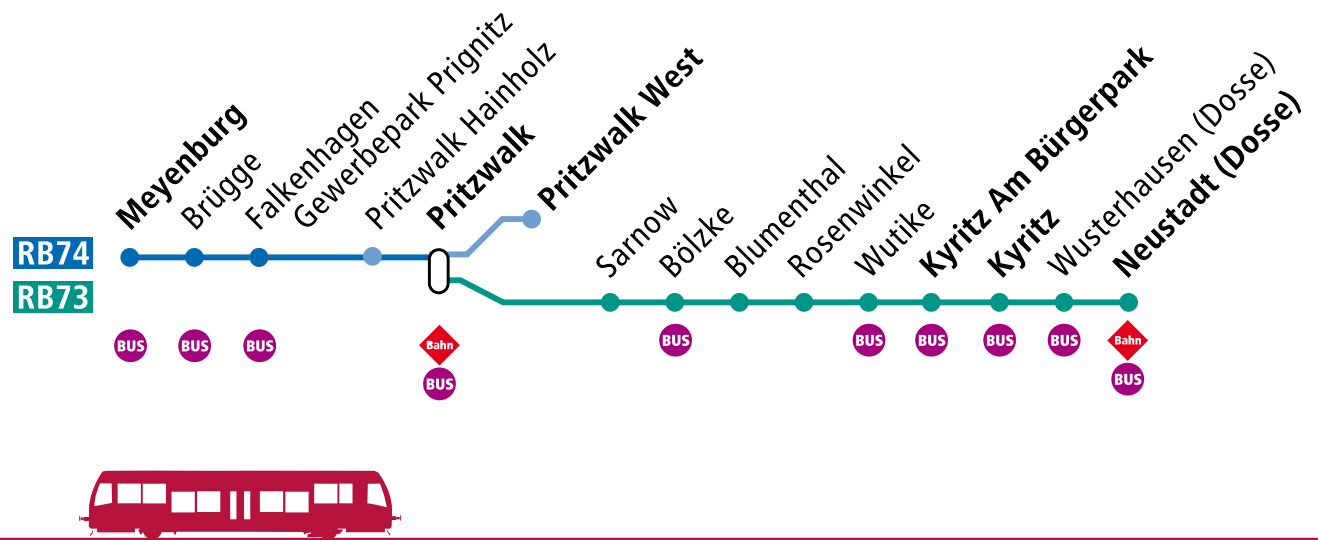

a Zug fährt zw. Pritzwalk West und Pritzwalk nur an Schultagen, nicht in den Ferien
X Bedarfshalt, Halt nur auf Verlangen. Rechtzeitig Stop-Taste betätigen oder gut sichtbar auf dem Bahnsteig stehen.
s Halt nur vom 01.04. – 05.11.2023
* Bus kommt von / fährt ab Plau am See weiter bis Krakow am See
An gesetzlichen Feiertagen verkehren die Züge wie sonntags, am 31.10.2023 wie werktags.

RB74	Montag – Freitag					Sa., So. / Feiertag			
Fahrtnummer	76387	76389	76393	76395	76399	76391	76397	76401	
Verkehrshinweise	a					d	d	d	
Anschluss an Meyenburg									
735 aus Ri. Plau am See	an	07.05	08.42*	10.38*	14.39*	16.38*	10.45*	14.45	18.45*
Meyenburg	ab	07.11	08.46	11.45	14.46	16.46	11.05	15.08	19.08
Brügge (Prignitz)	X	07.19	08.54	11.52	14.54	16.54	11.13	15.16	19.16
Falkenhagen Gewerbepark PR	X	07.25	09.00	11.58	15.00	17.00	11.19	15.21	19.21
Pritzwalk-Hainholz ^s	X	I	09.05	12.04	15.05	17.05	11.25	15.27	19.27
Pritzwalk	an	07.34	09.10	12.08	15.10	17.10	11.29	15.31	19.31
Pritzwalk	ab	07.35							
Pritzwalk West	an	07.37							
Anschluss ab Pritzwalk									
RB73 in Ri. Neustadt (D)	ab	08.32		12.32	15.42		11.33	15.42	19.33
RE6 in Ri. Wittenberge	ab	08.17	09.18	12.17	15.18	17.18	12.17	16.17	20.17
RE6 in Ri. Wittstock	ab	07.39	09.39	12.41	15.39	17.39	11.39	15.39	19.39

c Zug fährt von Neustadt (Dosse) durchgehend nach Meyenburg
d Zug fährt ab Pritzwalk weiter nach Neustadt (Dosse)

Livefahrplan und aktuelle Verkehrsmeldungen auf der Webseite

Auf www.hans-eisenbahn.de finden Sie unseren Live-Fahrplan. Nach Eingabe des Zielbahnhofes werden die Fahrzeiten in Echtzeit oder der geplante Ersatzverkehr angezeigt. Unter Verkehrsmeldungen sehen Sie geplante, wie auch kurzfristige Baumaßnahmen, Störungen oder Zugausfälle.

Verkehrsverbund Berlin-Brandenburg GmbH
030 / 25 41 41 41 | vbb.de