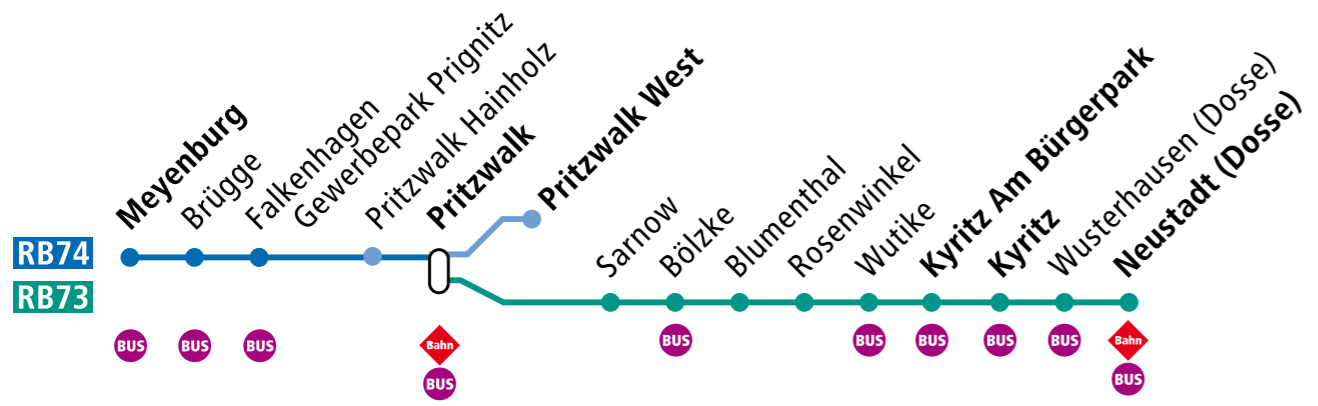

a Zug fährt zw. Pritzwalk West und Pritzwalk nur an Schultagen, nicht in den Ferien
X Bedarfshalt, Halt nur auf Verlangen. Rechtzeitig Stop-Taste betätigen oder gut sichtbar auf dem Bahnsteig stehen.
Xs Halt nur 09.04. – 06.11.22 und nur Bedarfshalt
* Bus fährt von/bis Krakow am See
c Zug fährt von Neustadt (Dosse) durchgehend nach Meyenburg
d Zug fährt ab Pritzwalk weiter nach Neustadt (Dosse) verkehrt nicht am 24.12. und 31.12.2021
g

An gesetzlichen Feiertagen verkehren die Züge wie sonntags, am 31.10.2022 wie werktags.

Livefahrplan und aktuelle Verkehrsmeldungen auf der Webseite

Auf www.hans-eisenbahn.de

finden Sie unseren Live-Fahrplan. Nach Eingabe des Zielbahnhofes werden die Fahrzeiten in Echtzeit oder der geplante Ersatzverkehr angezeigt. Unter Verkehrsmeldungen sehen Sie geplante, wie auch kurzfristige Baumaßnahmen, Störungen oder Zugausfälle.

Verkehrsverbund Berlin-Brandenburg GmbH
030 / 25 41 41 41 | vbb.de