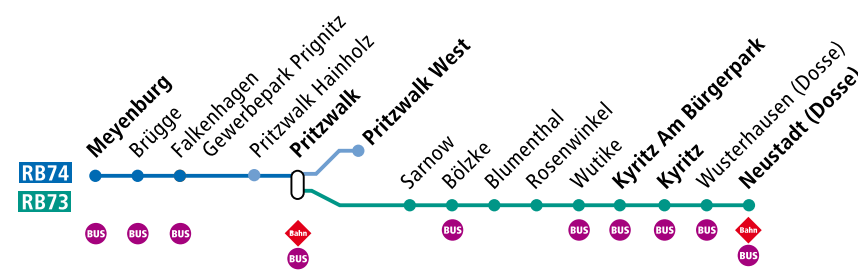

a Zug fährt zw. Pritzwalk West und Pritzwalk nur an Schultagen, nicht in den Ferien
X Bedarfshalt, Halt nur auf Verlangen. Rechtzeitig Stop-Taste betätigen oder gut sichtbar auf dem Bahnsteig stehen.
Xs Halt nur 04.04. – 24.10.21 und nur Bedarfshalt
* Bus fährt von/bis Krakow am See
An gesetzlichen Feiertagen verkehren die Züge wie sonntags.

c Zug fährt von Neustadt (Dosse) durchgehend nach Meyenburg
d Zug fährt ab Pritzwalk weiter nach Neustadt (Dosse)

Livefahrplan und aktuelle Verkehrsmeldungen auf der Webseite

Auf www.hans-eisenbahn.de finden Sie unseren Live-Fahrplan. Nach Eingabe des Zielbahnhofes werden die Fahrzeiten in Echtzeit oder der geplante Ersatzverkehr angezeigt. Unter Verkehrsmeldungen sehen Sie geplante, wie auch kurzfristige Baumaßnahmen, Störungen oder Zugausfälle.

Verkehrsverbund Berlin-Brandenburg GmbH
030 / 25 41 41 41 | vbb.de