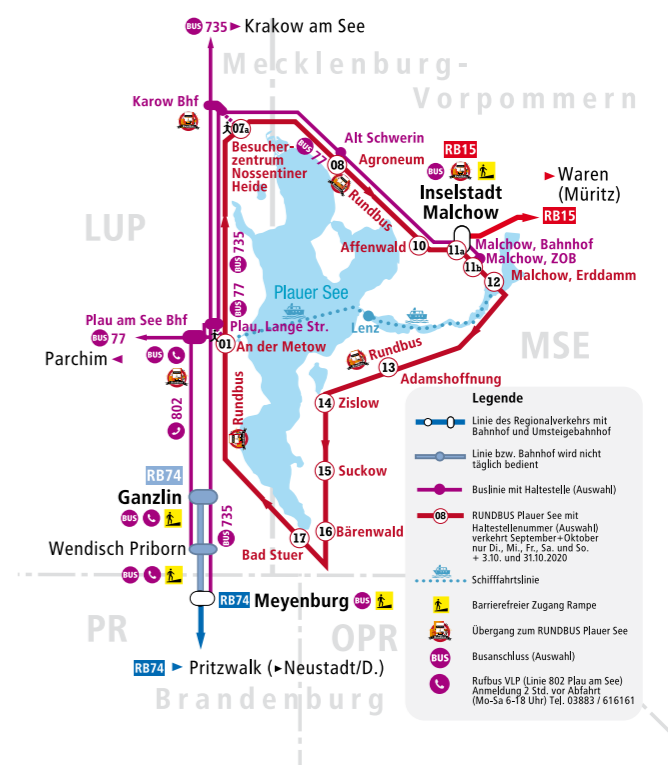

Liniennummer	BUS 735	RB74	Rundbus	☎ 802	BUS 77	BUS 735	BUS 77	Rundbus	☎ 802	BUS 77	BUS 735	Rundbus	BUS 735	RB74	☎ 802	BUS 77	BUS 77		
Verkehrshinweise	c		a° b											c					
kommt aus	Pritzwalk				Par-chim	Par-chim			Pritzwalk	Par-chim				Pritzwalk	Par-chim	Par-chim			
Meyenburg, Bhf	ab 09.15	10.16			11.16				14.05	15.15			17.15	18.07					
Wendisch Priborn, Bhf	X 09.23	10.22			11.24				14.11	15.23			17.23	18.13					
Ganzlin, Bhf	an 09.29	10.28			11.30				14.17	15.29			17.29	18.19					
Ganzlin, Bhf	ab 09.29				11.30				14.20	15.29			17.29	18.20					
Plau, An der Metow	ab |		11.00	11.15	11.15			14.00	14.15	14.15			16.00						
Plau Lange Straße	09.43		|	|	|			11.44	|	|			14.40°	15.43			17.43	18.40°	
Plau am See, Bhf	an 09.46		|	|	|			11.47	|	|			14.40	15.46			17.46	18.40	
Plau am See, Bhf	ab 09.46		|	|	|	11.25	11.47	13.25	|	|			15.25	15.46			17.46	19.25	21.30
Plau Lange Straße	09.48		|	|	|	11.27	11.49	13.27	|	|			15.27	15.48			17.48	19.27	21.32
Karow (Meckl), Bhf	ab 10.02		|	|	|	11.44#	12.03	13.44	|	|			15.44	16.02			18.02	19.44	21.49°
Karow, Besucherzentr. Nossentiner Heide	ab		11.21	|	|								14.21	|			16.21		
Lenz*	ab		|	12.00	11.40	|							14.40	14.40					
Alt Schwerin, Bhf	X		11.30	|	|	11.50#	13.50	14.30	|	|			15.50	16.30			19.50	21.55°	
Affenwald	X		11.38	|	|			14.38	|					16.38					
Malchow, Hafen*				12.30	12.20								15.25	15.20					
Inselstadt Malchow	an		11.44	|	|	11.57#	13.57	14.44	|	|			15.57	16.44			19.57	22.02°	
RB15 Ri. Waren (Müritz)	ab		12.24			12.24	14.24						16.24						
fährt weiter nach	Krakow am See		Malchow ZOB/Plau am See	Plau am See	Plau am See	Malchow ZOB	Krakow am See	Malchow ZOB	Malchow ZOB/Plau am See	Plau am See	Plau am See		Malchow ZOB	Krakow am See	Malchow ZOB/Plau am See	Malchow ZOB	Malchow ZOB		

Liniennummer	BUS 735	☎ 802	RB74	Rundbus	BUS 77	BUS 735	Rundbus	BUS 77	☎ 802	RB74	BUS 735	BUS 77	Rundbus	BUS 735	☎ 802	Rundbus	RB74	BUS 735	
Verkehrshinweise			d							d							d		
kommt aus	Krakow am See			Plau am See	Malchow ZOB	Krakow am See	Plau am See	Malchow ZOB	Plau am See	Plau am See	Krakow am See	Malchow ZOB	Plau am See	Krakow am See	Plau am See	Plau am See	Malchow ZOB	Plau am See	Krakow am See
RB15 v. Waren (Müritz)	an				10.04		11.37	11.37					13.37	13.37			15.37		
Inselstadt Malchow	ab			09.44	10.10		11.44	12.10					14.10	14.44			16.10	16.44	
Malchow ZOB	ab			09.47	10.08		11.47	12.08					14.08	14.47			16.08	16.47	
Malchow, Hafen*				|	|		|	|					15.25	15.20			|	|	
Bärenwald	ab			10.23	|		12.23	|					15.23	|			17.23		
Alt Schwerin	X			|	10.17		|	12.17					14.17	|			16.17		
Lenz*	ab			|	|		|	|					13.10	12.55			16.10	15.50	
Karow (Meckl), Bhf	an			|	10.23		|	12.23					14.23	|			16.23		
Karow (Meckl), Bhf	ab 09.52			|	10.23	11.56	|	12.23			13.52	14.23	|	15.56	|		16.23		17.56
Plau, An der Metow	an |			10.55	|	|	12.55	|	13.45	13.25			15.55	|	16.30	16.25	|	17.55	|
Plau Lange Straße	10.05				10.40	12.09		12.40			14.05	14.40		16.09			16.40		18.09
Plau am See, Bhf	an 10.08				10.47	12.12		12.47			14.08	14.47		16.12			16.47		18.12
Plau am See, Bhf	ab 10.08	10.25				12.12					13.25	14.09		16.12			17.25		18.12
Plau Lange Straße	ab 10.10	10.25°°				12.14					13.25°°	14.11		16.14			17.25°°		18.14
Ganzlin, Bhf	an 10.25	|				12.29					13.50	14.26		16.29			17.50		18.29
Ganzlin, Bhf	ab 10.25	|	10.48			12.29					14.24	14.26		16.29					18.29
Wendisch Priborn, Bhf	X 10.32	10.45	▶10.54			12.36					14.30	14.33		16.36					18.36
Meyenburg, Bhf	an 10.38					12.42					14.36	14.39		16.42					18.42
Meyenburg, Bhf	ab					11.08					14.44								18.46
fährt weiter nach			Pritzwalk	Plau am See	Parchim		Plau am See	Parchim		Pritzwalk	Parchim	Plau am See				Parchim	Plau am See	Pritzwalk	

An gesetzlichen Feiertagen verkehren die Züge/Busse wie Sonntags ☎ Zug fährt von Neustadt (Dosse) durchgehend nach Meyenburg/Ganzlin d Zug fährt ab Pritzwalk als RB73 weiter nach Neustadt (Dosse) ° hält nur zum Aussteigen °° hält nur zum Einsteigen ☎ Rufbus VLP (Linie 802 Plau am See) Anmeldung 2 Std. vor Abfahrt (Mo-Sa 6-18 Uhr) Tel. 03883 / 616161
☈ Fußläufig erreichbar # Bedarfshalt Tel 03883 / 616161 Anmeldung 2 Std vor Fahrt (Mo-Sa 6-18Uhr) a Schiff verkehrt bis 30.9., ° Halt auch Plau Strandhotel b Schiff verkehrt 01.10. bis 20.10. * Bedarfshalt Schiff

Gültigkeit Fahrplandaten: RB15 Inselstadt Malchow - Waren (Müritz) gültig bis 12.12.2020, RB 74 Pritzwalk - Meyenburg - Ganzlin gültig bis 12.12.2020, Rundbus Plauer See September+Oktober nur Di., Mi., Fr., Sa. und So.+ 3.10. und 31.10.2020, Buslinien 77, 735, 802: bis auf Weiteres, Plauer Fahrgastschiffahrt Salewski: bis 20.10.2020