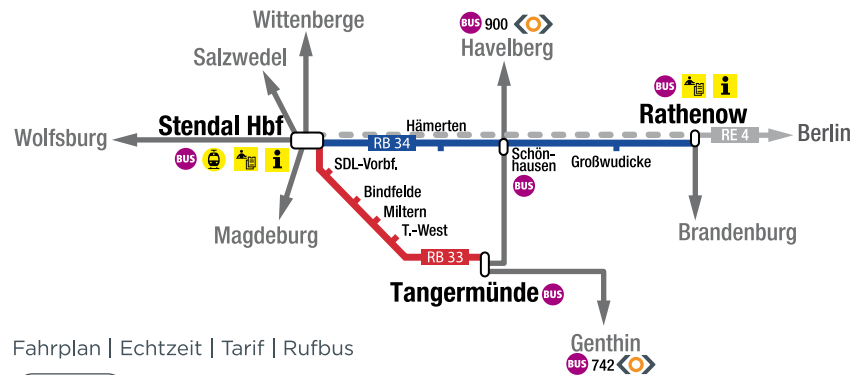

X Bedarfshalt, Halt nur auf Verlangen. Rechtzeitig Stop-Taste betätigen oder gut sichtbar auf dem Bahnsteig stehen.
1) nicht 24.12., 25.12., 26.12., 31.12.2022, 01.01., 06.01., 07.04., 10.04., 01.05., 18.05., 29.05., 03.10., 31.10.2023
2) nicht 25.12.2022, 01.01.2023
3) nicht 24.12., 31.12.2022

4) auch 25.12.2022, 07.04., 10.04., 28.05.2023
5) auch 24.12., 25.12., 26.12., 31.12.2022, 01.01., 06.01., 07.04., 10.04., 01.05., 18.05., 29.05., 03.10., 31.10.2023
6) auch 26.12.2021, 08.04., 10.04., 29.05.2023
7) nicht 13.05.–19.08.2023

Streckenübersicht

Fahrplan | Echtzeit | Tarif | Rufbus

Alle Infos zum starken Nahverkehr
www.insa.de
0391 5363180

Unterwegs mit Bahn und Bus

Entdecken Sie die schönsten Ziele der Altmark und des Havellandes. Mit unseren Ausflugsflyern und Veranstaltungstipps sind Sie immer auf dem neuesten Stand.

Spannende Ausflugsideen finden Sie auch in unserem regelmäßig erscheinenden Kundenmagazin.

Alle Medien sowie regelmäßige Veranstaltungstipps finden Sie jederzeit unter www.hanseatische-eisenbahn.de.