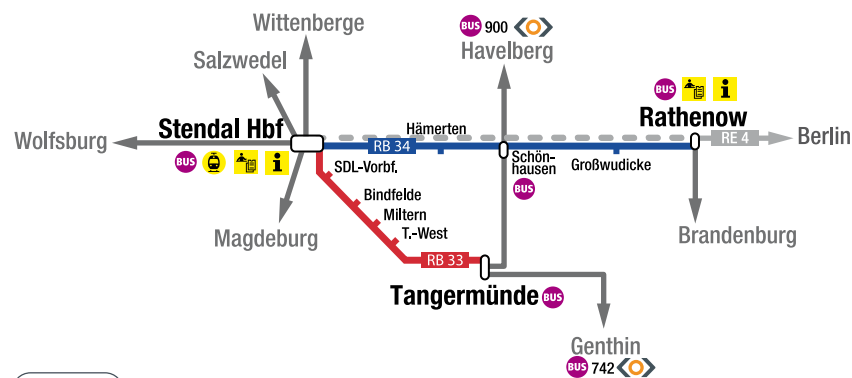

- X Bedarfshalt, Halt nur auf Verlangen. Rechtzeitig Stop-Taste betätigen oder gut sichtbar auf dem Bahnsteig stehen.
- 1) nicht 24.12., 25.12., 31.12.2020, 01.01., 06.01., 02.04., 05.04., 01.05., 13.5., 24.05.2021
- 2) nicht 25.12.2020, 01.01.2021
- 3) nicht 24.12., 31.12.2020
- 4) auch 25.12.2020, 02.04., 04.04., 23.05.2021
- 5) auch 24.12., 25.12., 26.12., 31.12.2020, 01.01., 06.01., 02.04., 05.04., 01.05., 13.05., 24.05.2021
- 6) auch 26.12.2020, 03.04., 05.04., 24.05.2021
- 7) verkehrt nur vom 11.09. – 11.12.2021
- 8) verkehrt nur vom 13.12.2020 – 10.09.2021

**FAHRPLAN 2021**

**RB 33** Stendal Hbf ↔ Tangermünde  
**RB 34** Stendal Hbf ↔ Rathenow  
 gültig ab 13. Dezember 2020

Mein Takt  
 Sachsen-Anhalt

**Streckenübersicht**

**Unterwegs mit Bahn und Bus**

Entdecken Sie die schönsten Ziele der Altmark und des Havellandes. Mit unseren Ausflugsflyern und Veranstaltungstipps sind Sie immer auf dem neuesten Stand.