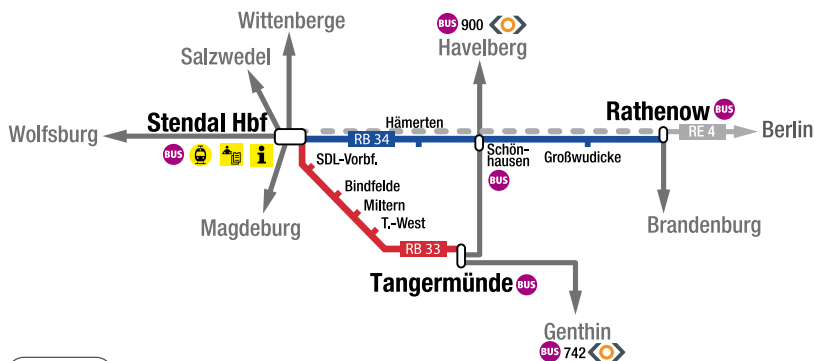

Streckenübersicht