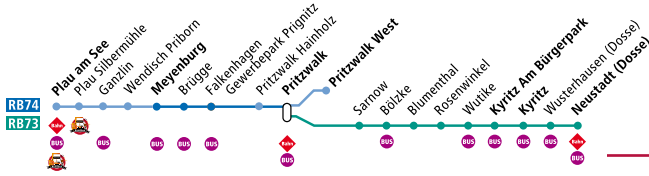

<i>Anschluss ab Pritzwalk</i>					
RE6 Ri. Wittenberge	ab	10.16	14.16	18.16	
RE6 Ri. Wittstock	ab	09.39	13.39	17.39	
RB74 Ri. Meyenburg	ab	09.32	13.22	17.34	

RB73		Samstag, Sonntag / Feiertag			
Fahrtnummer		62007	62015	62023	62031
Verkehrshinweise					
<i>Anschluss an Pritzwalk</i>					
RB74 a. Ri. Meyenburg	an	11.30	15.32	19.29	
RE6 a. Ri. Wittenberge	an	10.41	15.39	18.41	
RE6 a. Ri. Wittstock	an	11.18	15.18	19.18	
Pritzwalk	ab	11.33	15.43	19.33	
Sarnow	x	11.39	15.49	19.39	
Bölzke	x	11.42	15.52	19.42	
Blumenthal (Mark)	an	11.47	15.57	19.47	
Blumenthal (Mark)	ab	11.48	15.58	19.48	
Rosenwinkel	x	11.54	16.03	19.54	
Wutike	x	11.59	16.07	19.59	
Kyritz Am Bürgerpark	ab	08.08	12.08	16.14	20.08
Kyritz	an	08.10	12.10	16.16	20.10
Kyritz	ab	08.11	12.11	16.17	20.11
Wusterhausen (Dosse)		08.19	12.19	16.25	20.19
Neustadt (Dosse)	an	08.24	12.24	16.29	20.24

<i>Anschluss ab Neustadt (Dosse)</i>					
RE2 in Ri. Wittenberge	ab	09.25	13.25	17.25	21.25
RE2 in Ri. Berlin	ab	08.37	12.37	16.37	20.37

x Bedarfshalt, Halt nur auf Verlangen. Rechtzeitig Stop-Taste betätigen oder gut sichtbar auf dem Bahnsteig stehen. An gesetzlichen Feiertagen verkehren die Züge wie sonntags.

Tarife

Der Fahrausweis gehört zur Fahrt
Am besten ist es, Sie haben Ihren Fahrausweis beim Einsteigen bereits bei sich. Sind auf Bahnhöfen oder an Haltestellen keine Verkaufsstellen oder Fahrausweisautomaten vorhanden, so sind die Fahrausweise unverzüglich und unaufgefordert beim Personal im Zug zu erwerben.

Tickets am besten im Abo

Vielfahrer mit Monatskarten sparen kräftig Zeit und Geld mit einem Abonnement – getreu dem Motto: „Zwölf Monate fahren – zehn Monate zahlen“. Das lohnt sich immer. Beim Abo haben Sie die Wahl zwischen monatlicher Abbuchung und der jährlichen Abbuchung mit einem Extra-Rabatt. Die Wertabschnitte oder neuerdings die VBB-fahrCard kommen dann bequem nach Hause. Nie wieder anstehen. Abonnement-Anträge gibt es bei allen Verkaufsstellen oder zum Download im Internet.

Kundencenter (im Bahnhof)

Für persönliche Beratungen stehen Ihnen unsere Mitarbeiter in den Kundencentern in Pritzwalk und Kyritz zur Verfügung.

Öffnungszeiten Pritzwalk:
Mo. 6.10–12.00 und 13.00–15.10 Uhr
Di. 7.00–12.00 und 12.30–16.00 Uhr
Mi. 9.00–12.00 und 13.00–18.00 Uhr
Do. 7.00–12.00 und 12.30–16.00 Uhr
Fr. 7.00–11.45 Uhr
Samstags, sonntags und feiertags geschlossen

Öffnungszeiten Kyritz:
Mo. 7.00–12.00 und 12.30–16.00 Uhr
Di. 7.00–12.00 und 12.30–16.00 Uhr
Mi. 7.00–12.00 und 13.00–16.00 Uhr
Do. 7.00–12.00 und 12.30–16.00 Uhr
Fr. 7.00–11.15 Uhr
Samstags, sonntags und feiertags geschlossen

Livefahrplan und aktuelle Verkehrsmeldungen auf der Webseite

Auf www.hanse-eisenbahn.de finden Sie unseren Live-Fahrplan. Nach Eingabe des Zielbahnhofs werden die Fahrzeiten in Echtzeit oder der geplante Ersatzverkehr angezeigt. Unter **Verkehrsmeldungen** sehen Sie geplante, wie auch kurzfristige Baumaßnahmen, Störungen oder Zugausfälle.