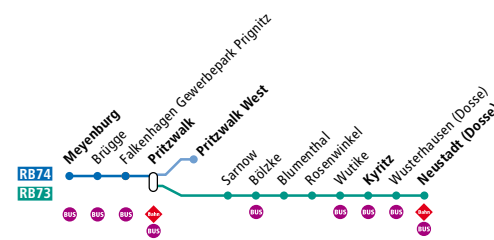

Anschluss ab Meyenburg

735 in Ri. Plau am See	an	09.15*	11.16*	15.15*	17.15*		11.16*	15.15*	18.50

RB74 Montag – Freitag Sa., So. / Feiertag

Fahrtnummer	62037	62039	62043	62045	62047	62041	62045	62049
Verkehrshinweise	a					d	d	d

Anschluss an Meyenburg

735 aus Ri. Plau am See	an	07.05	08.42*	12.38*	14.39*	16.38*	10.38*	14.39*	18.38*

Meyenburg	ab	07.11	08.46	12.44	14.44	16.46	10.46	14.44	18.46
Brügge (Prignitz)	X	07.19	08.54	12.52	14.52	16.54	10.54	14.52	18.54
Falkenhagen	X	07.25	09.00	12.58	14.58	17.00	11.00	14.58	19.00
Gewerbepark Prignitz									
Pritzwalk-Hainholz	Xs	I	09.06	13.04	15.04	17.06	11.06	15.04	19.06
Pritzwalk	an	07.34	09.10	13.08	15.08	17.10	11.10	15.08	19.10
Pritzwalk	ab	07.35							
Pritzwalk West	an	07.37							

Anschluss ab Pritzwalk

RB73 in Ri. Neustadt (D)	ab			15.33			11.33	15.33	19.33
RE6 in Ri. Wittenberge	ab	08.16	09.18	13.18	15.18	17.18	11.18	15.18	19.18
RE6 in Ri. Wittstock	ab	07.39	09.39	13.39	15.39	17.39	11.39	15.39	19.39

a Zug fährt zw. Pritzwalk West und Pritzwalk nur an Schultagen, nicht in den Ferien
X Bedarfshalt, Halt nur auf Verlangen. Rechtzeitig Stop-Taste betätigen oder gut sichtbar auf dem Bahnsteig stehen.
Xs Halt nur 29. März bis 03. November und nur Bedarfshalt
c Zug fährt von Neustadt (Dosse) durchgehend nach Meyenburg
d Zug fährt ab Pritzwalk weiter nach Neustadt (Dosse)
* Bus fährt von/bis Krakow am See