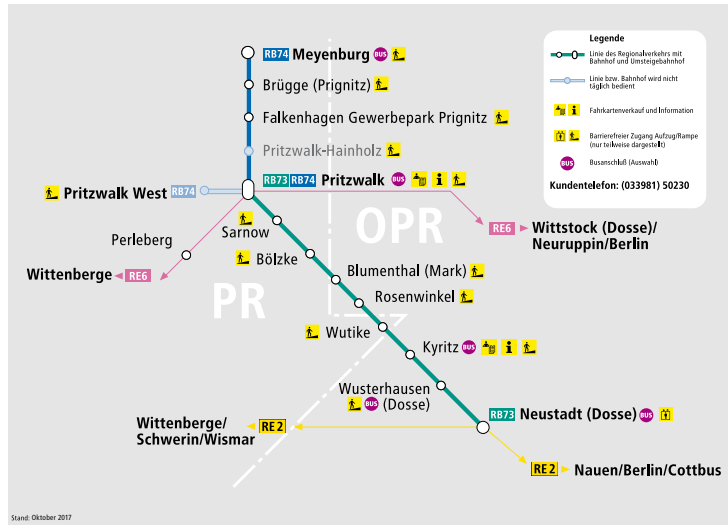

Meyenburg	ab	07.11	08.46	12.44	14.44	16.46	10.46	14.44	18.46
Brügge (Prignitz)	X	07.19	08.54	12.52	14.52	16.54	10.54	14.52	18.54
Falkenhagen	X	07.25	09.00	12.58	14.58	17.00	11.00	14.58	19.00
Gewerbepark Prignitz									
Pritzwalk-Hainholz	Xs	I	09.06	13.04	15.04	17.06	11.06	15.04	19.06
Pritzwalk	an	07.34	09.10	13.08	15.08	17.10	11.10	15.08	19.10
Pritzwalk	ab	07.35							
Pritzwalk West	an	07.37							

Anschluss ab Pritzwalk

RB73 in Ri. Neustadt (D)	ab			15.33			11.33	15.33	19.33
RE6 in Ri. Wittenberge	ab	08.16	09.18	13.18	15.18	17.18	11.18	15.18	19.18
RE6 in Ri. Wittstock	ab	07.39	09.39	13.39	15.39	17.39	11.39	15.39	19.39

a Zug fährt zw. Pritzwalk West und Pritzwalk nur an Schultagen, nicht in den Ferien
 X Bedarfshalt, Halt nur auf Verlangen. Rechtzeitig Stop-Taste betätigen oder gut sichtbar auf dem Bahnsteig stehen.
 Xs Halt nur 29. März bis 03. November und nur Bedarfshalt
 c Zug fährt von Neustadt (Dosse) durchgehend nach Meyenburg
 d Zug fährt ab Pritzwalk weiter nach Neustadt (Dosse)
 * Bus fährt von/bis Krakow am See

Streckenübersicht

Unterwegs mit Bus und Bahn

Entdecken Sie die schönsten Seiten der Landkreise Prignitz und Ostprignitz-Ruppin. Mit unseren Ausflugsflyern und Veranstaltungstipps sind Sie immer auf dem neuesten Stand.