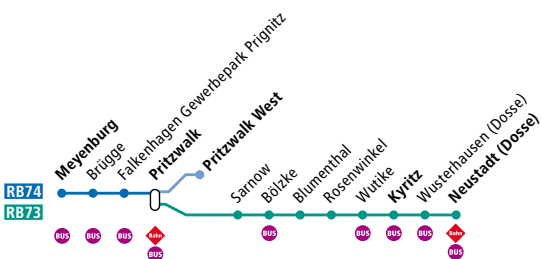

RB74	Montag – Freitag					Sa., So. / Feiertag			
Fahrtnummer	62038	62042	62046	62048	62050	62040	62044	62050	
Verkehrshinweise			a	a	d	c	c	c	
<i>Anschluss an Pritzwalk</i>									
 RE6 aus Ri. Wittstock	an	07.19	10.19	13.19	15.19	17.19	09.19	13.19	17.19
 RE6 aus Ri. Wittenberge	an	07.39	10.39	13.39	15.39	17.39	09.39	13.39	17.39
 RB73 aus Ri. Neustadt (D)	an	07.29				17.24	09.31	13.31	17.31
Pritzwalk West	ab			13.46	15.46				
Pritzwalk	an			13.49	15.49				
Pritzwalk	ab	07.51	10.43	13.51	15.51	17.43	09.43	13.43	17.43
Pritzwalk-Hainholz	Xs	I	10.47	13.55	15.55	17.47	09.47	13.47	17.47
Falkenhagen	X	08.01	10.53	14.01	16.01	17.53	09.53	13.53	17.53
Gewerbepark Prignitz									
Brügge (Prignitz)	X	08.06	10.59	14.07	16.07	17.59	09.59	13.59	17.59
Meyenburg	an	08.14	11.06	14.14	16.14	18.06	10.06	14.06	18.06

RB74	Montag – Freitag					Sa., So. / Feiertag			
Fahrtnummer	62033	62035	62039	62041	62043	62037	62041	62045	
Verkehrshinweise	a					d	d	d	
Meyenburg	ab	07.12	08.50	12.50	14.50	16.50	10.50	14.50	18.50
Brügge (Prignitz)	X	07.19	08.57	12.57	14.57	16.57	10.57	14.57	18.57
Falkenhagen	X	07.25	09.03	13.03	15.03	17.03	11.03	15.03	19.03
Gewerbepark Prignitz									
Pritzwalk-Hainholz	Xs	I	09.09	13.09	15.09	17.09	11.09	15.09	19.09
Pritzwalk	an	07.34	09.13	13.13	15.13	17.13	11.13	15.13	19.13
Pritzwalk	ab	07.35							
Pritzwalk West	an	07.37							
<i>Anschluss ab Pritzwalk</i>									
 RB73 in Ri. Neustadt (D)	ab			15.42			11.33	15.33	19.33
 RE6 in Ri. Wittenberge	ab	08.20	09.20	13.20	15.20	17.20	11.20	15.20	19.20
 RE6 in Ri. Wittstock	ab	08.41	09.40	13.40	15.40	17.40	11.40	15.40	19.40

c Zug fährt Sa, So und Feiertags von Neustadt (Dosse) durchgehend nach Meyenburg
 d Zug fährt Sa, So und Feiertags ab Pritzwalk weiter nach Neustadt (Dosse)

An gesetzlichen Feiertagen verkehren die Züge wie Sonntags, am 31.10. wie werktags