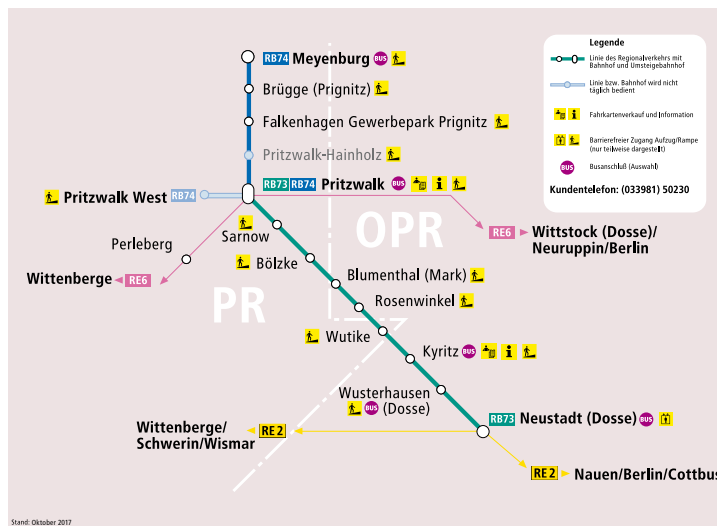

Streckenübersicht

Stand: Oktober 2017

RB73·RB74

Neustadt (D.) ↔ Pritzwalk
↔ Meyenburg

Fahrplan
Gültig ab 10. Dezember 2017

RB73 Neustadt (Dosse) ↔ Kyritz ↔ Pritzwalk
RB74 (Pritzwalk West ↔) Pritzwalk ↔ Meyenburg

Unterwegs mit Bus und Bahn

Entdecken Sie die schönsten Seiten der Landkreise Prignitz und Ostprignitz-Ruppin. Mit unseren Ausflugsflyern und Veranstaltungstipps sind Sie immer auf dem neuesten Stand.

Spannende Ausflugsideen finden Sie auch vier Mal im Jahr in unserem Kundenmagazin.

Alle Medien sowie regelmäßige Veranstaltungstipps finden Sie jederzeit unter www.hanseatische-eisenbahn.de.