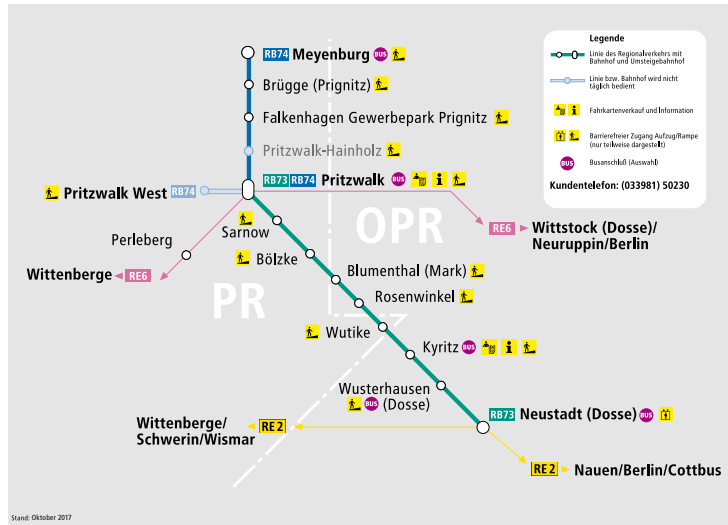

Meyenburg	ab	07.11	08.46	12.44	14.44	16.46	10.46	14.44	18.46
Brügge (Prignitz)	X	07.19	08.54	12.52	14.52	16.54	10.54	14.52	18.54
Falkenhagen	X	07.25	09.00	12.58	14.58	17.00	11.00	14.58	19.00
Gewerbepark Prignitz									
Pritzwalk-Hainholz	Xs	I	09.06	13.04	15.04	17.06	11.06	15.04	19.06
Pritzwalk	an	07.34	09.10	13.08	15.08	17.10	11.10	15.08	19.10
Pritzwalk	ab	07.35							
Pritzwalk West	an	07.37							

Anschluss ab Pritzwalk

RB73 in Ri. Neustadt (D)	ab			15.33			11.33	15.33	19.33
RE6 in Ri. Wittenberge	ab	08.16	09.18	13.18	15.18	17.18	11.18	15.18	19.18
RE6 in Ri. Wittstock	ab	07.39	09.39	13.39	15.39	17.39	11.39	15.39	19.39

- | | | | |
|----|--|---|--|
| a | Zug fährt zw. Pritzwalk West und Pritzwalk nur an Schultagen, nicht in den Ferien | c | Zug fährt von Neustadt (Dosse) durchgehend nach Meyenburg |
| X | Bedarfs halt, Halt nur auf Verlangen. Rechtzeitig Stop-Taste betätigen oder gut sichtbar auf dem Bahnsteig stehen: | d | Zug fährt ab Pritzwalk weiter nach Neustadt (Dosse) verkehrt nicht am 24. und 31.12.2018 |
| Xs | Halt nur 29. März bis 03. November und nur Bedarfs halt | e | Bus fährt von/bis Krakow am See |

Streckenübersicht

Unterwegs mit Bus und Bahn

Entdecken Sie die schönsten Seiten der Landkreise Prignitz und Ostprignitz-Ruppin. Mit unseren Ausflugsflyern und Veranstaltungstipps sind Sie immer auf dem neuesten Stand.