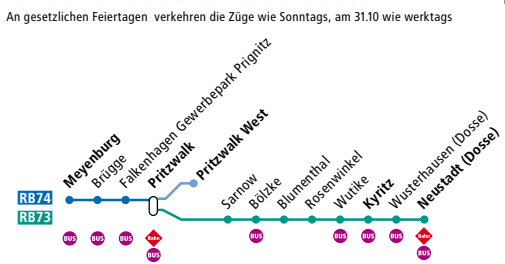

Anschluss ab Meyenburg

735 in Ri. Plau am See	an	09.15*	11.16*	15.15*	17.15*		11.16*	15.15*	18.50

RB74 Montag – Freitag Sa., So. / Feiertag

Fahrtnummer	62037	62039	62043	62045	62047	62041	62045	62049
Verkehrshinweise	a			e	e	d	d e	d

Anschluss an Meyenburg

735 aus Ri. Plau am See	an	07.05	08.42*	12.38*	14.39*	16.38*	10.38*	14.39*	18.38*

Meyenburg	ab	07.11	08.46	12.44	14.44	16.46	10.46	14.44	18.46
Brügge (Prignitz)	X	07.19	08.54	12.52	14.52	16.54	10.54	14.52	18.54
Falkenhagen	X	07.25	09.00	12.58	14.58	17.00	11.00	14.58	19.00
Gewerbepark Prignitz									
Pritzwalk-Hainholz	Xs	I	09.06	13.04	15.04	17.06	11.06	15.04	19.06
Pritzwalk	an	07.34	09.10	13.08	15.08	17.10	11.10	15.08	19.10
Pritzwalk	ab	07.35							
Pritzwalk West	an	07.37							

Anschluss ab Pritzwalk

RB73 in Ri. Neustadt (D)	ab			15.33			11.33	15.33	19.33
RE6 in Ri. Wittenberge	ab	08.16	09.18	13.18	15.18	17.18	11.18	15.18	19.18
RE6 in Ri. Wittstock	ab	07.39	09.39	13.39	15.39	17.39	11.39	15.39	19.39

a	Zug fährt zw. Pritzwalk West und Pritzwalk nur an Schultagen, nicht in den Ferien	c	Zug fährt von Neustadt (Dosse) durchgehend nach Meyenburg
X	Bedarfs halt, Halt nur auf Verlangen. Rechtzeitig Stop-Taste betätigen oder gut sichtbar auf dem Bahnsteig stehen:	d	Zug fährt ab Pritzwalk weiter nach Neustadt (Dosse) verkehrt nicht am 24. und 31.12.2018
Xs	Halt nur 29. März bis 03. November und nur Bedarfs halt	e	Bus fährt von/bis Krakow am See