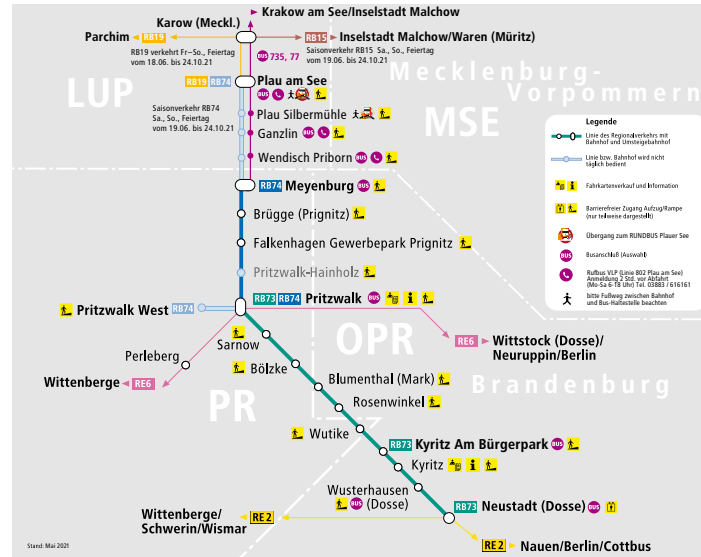

a Zug fährt zw. Pritzwalk West und Pritzwalk nur an Schultagen, nicht in den Ferien
X Bedarfshalt, Halt nur auf Verlangen. Rechtzeitig Stop-Taste betätigen oder gut sichtbar auf dem Bahnsteig stehen.
Xs Halt nur 04.04., -24.10.21 und nur Bedarfshalt
* Bus fährt von/bis Krakow am See
An gesetzlichen Feiertagen verkehren die Züge wie sonntags.

c Zug fährt von Neustadt (Dosse) durchgehend nach Meyenburg (Plau am See)
d Zug fährt ab Pritzwalk weiter nach Neustadt (Dosse)
f Zug verkehrt Meyenburg ↔ Plau am See 19.06.–24.10.2021
° verkehrt bis 31.10.2021
°° verkehrt bis 31.08.2021

Streckenübersicht

Haustarif Meyenburg ↔ Plau am See

Sa., So. / Feiertag vom 19.06. – 24.10.2021

Fahrausweise erhalten Sie beim Personal im Zug.

		Einzelfahrt Jedermann				
		Meyenburg	Wendisch-Priborn	Ganzlin	Silbermühle	Plau am See
Einzelfahrt ermbiligt	Meyenburg		1,60 €	2,20 €	3,00 €	3,40 €
	Wendisch-Priborn	1,10 €		1,60 €	2,40 €	3,30 €
	Ganzlin	1,70 €	1,10 €		1,60 €	2,40 €
	Silbermühle	2,20 €	1,80 €	1,10 €		1,60 €
	Plau am See	2,40 €	2,40 €	1,80 €	1,10 €	

Unterwegs mit Bus und Bahn

Entdecken Sie die schönsten Seiten der Landkreise Prignitz und Ostprignitz-Ruppin sowie der Region um den Plauer See. Mit unseren Ausflugsbroschüren und Veranstaltungstipps sind Sie immer auf dem neuesten Stand.

Spannende Ausflugsseiten finden Sie auch in unserem regelmäßig erscheinenden Kundenmagazin.

Alle Medien sowie regelmäßige Veranstaltungstipps finden Sie jederzeit unter www.hanseatische-eisenbahn.de.

Wir freuen uns auf Ihren Besuch bei uns im Zug und in der Region!