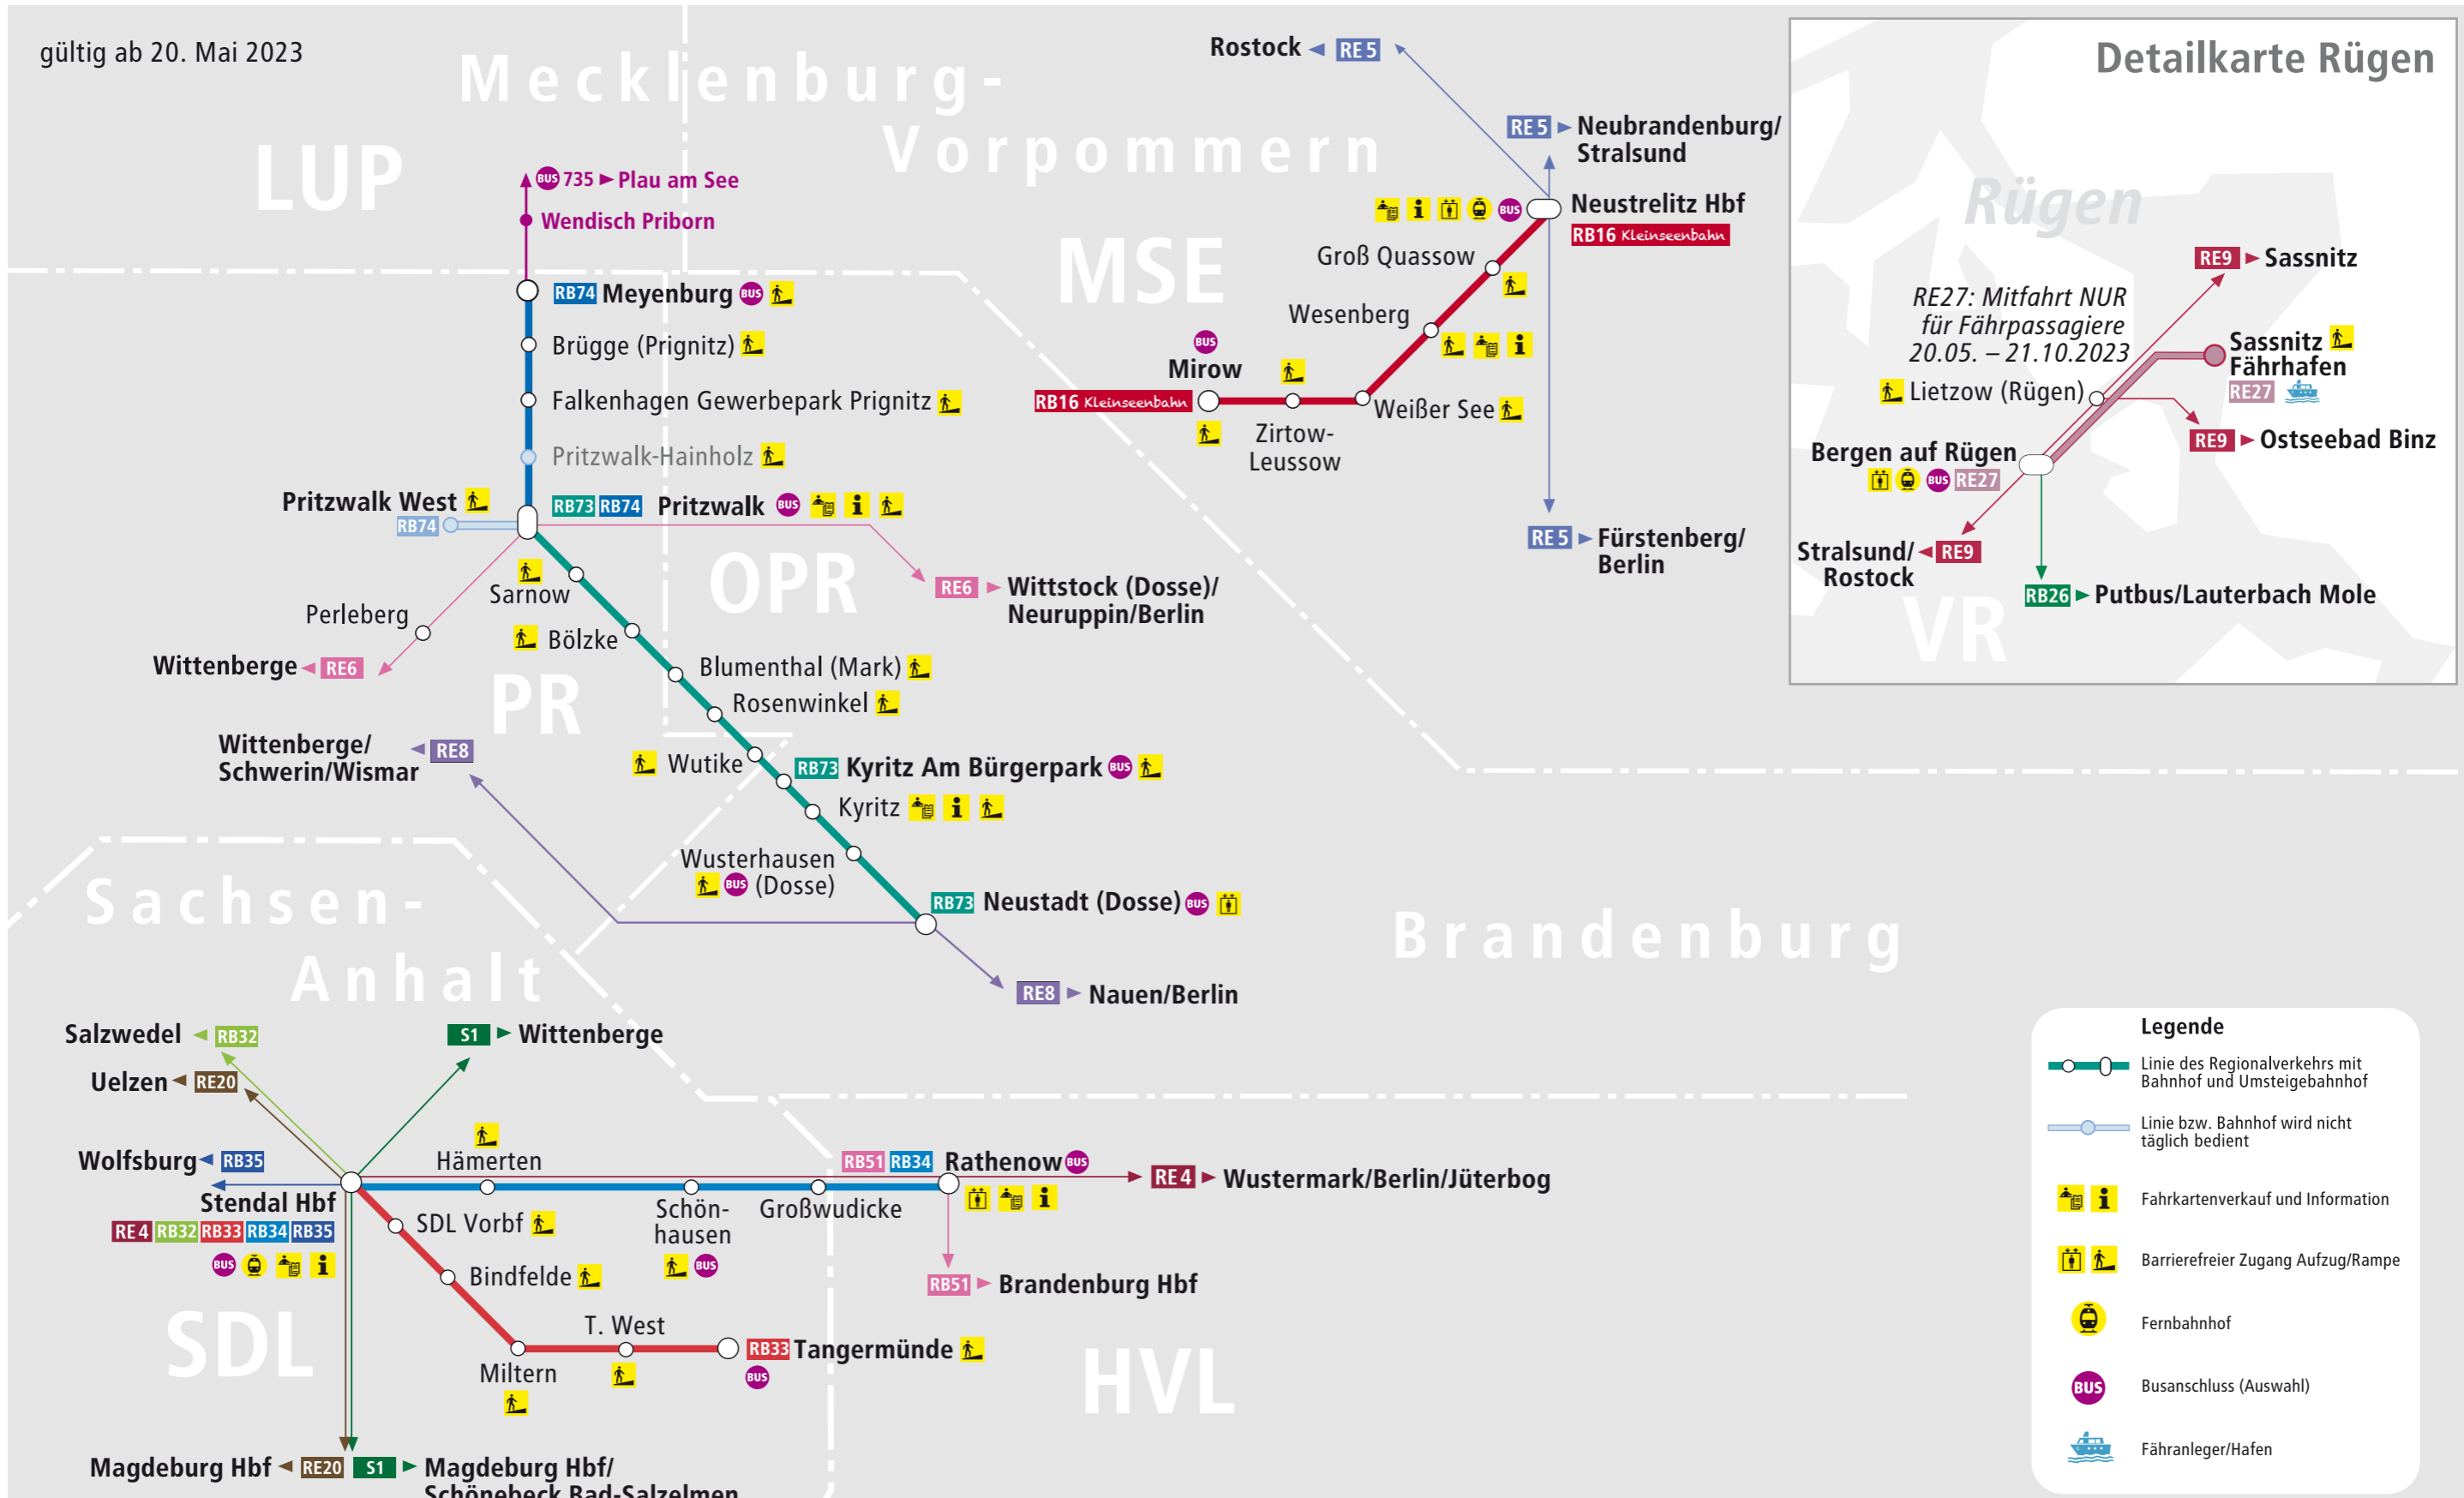

Streckenkarte der HANSeatischen Eisenbahn GmbH

gültig ab 20. Mai 2023

Legende

- Linie des Regionalverkehrs mit Bahnhof und Umsteigebahnhof
- Linie bzw. Bahnhof wird nicht täglich bedient
- Fahrkartenverkauf und Information
- Barrierefreier Zugang Aufzug/Rampe
- Fernbahnhof
- Busanschluss (Auswahl)
- Fähranleger/Hafen