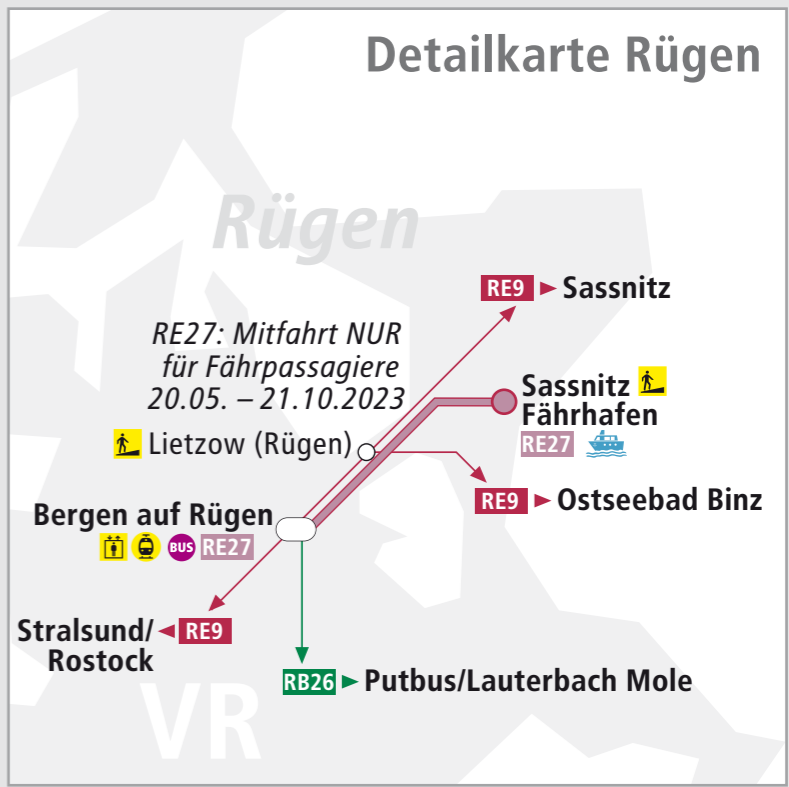

Streckenkarte der HANSeatischen Eisenbahn GmbH

gültig ab 20. Mai 2023

Legende

- Linie des Regionalverkehrs mit Bahnhof und Umsteigebahnhof
- Linie bzw. Bahnhof wird nicht täglich bedient
- Fahrkartenverkauf und Information
- Barrierefreier Zugang Aufzug/Rampe
- Fernbahnhof
- Busanschluss (Auswahl)
- Fähranleger/Hafen