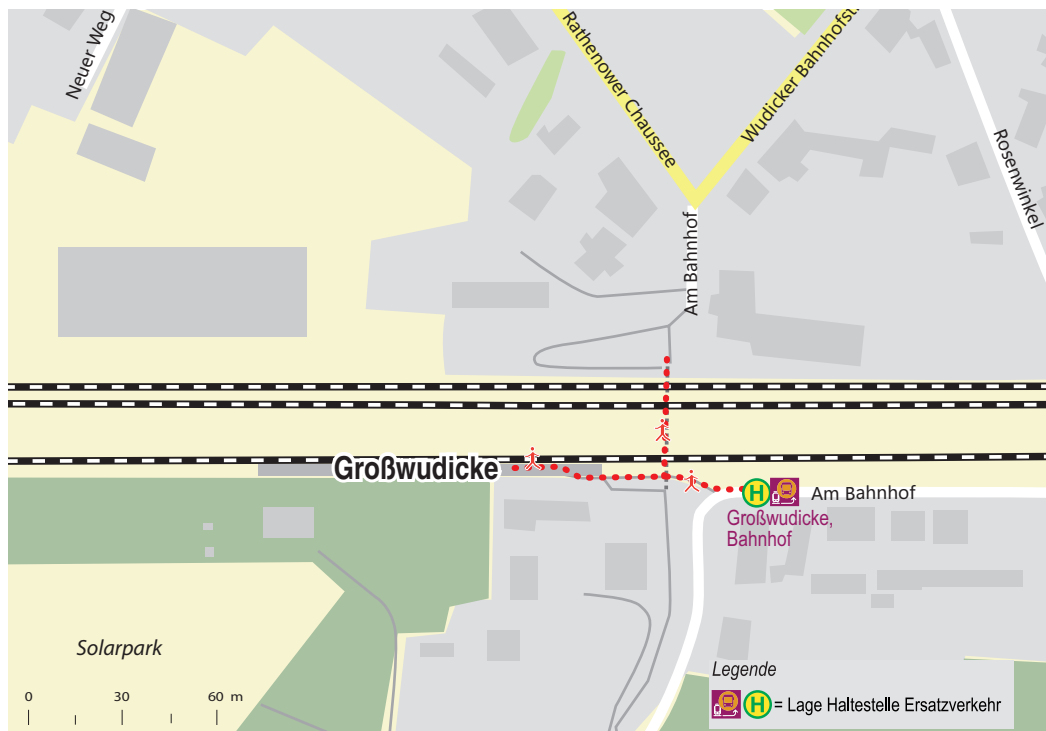

**RB34**

**Rathenow ◀▶ Stendal**

01.06.2025 (So) bis 13.12.2025 (Sa), jew. ganztägig

**Ersatzverkehr Rathenow ◀▶ Stendal**

*Replacement service Rathenow ◀▶ Stendal*

## Lageplan Haltestelle Ersatzverkehr Großwudicke

*Location map of replacement bus stop Großwudicke*

Karte: Jens Otto, Mai 2025, Basis: openstreetmap/VBB

Radmitnahme in den Ersatzbussen nur begrenzt möglich,  
mobilitätseingeschränkte Reisende haben Vorrang.

Im QR Code finden Sie die Geo-Koordinaten der Ersatzhaltestelle.