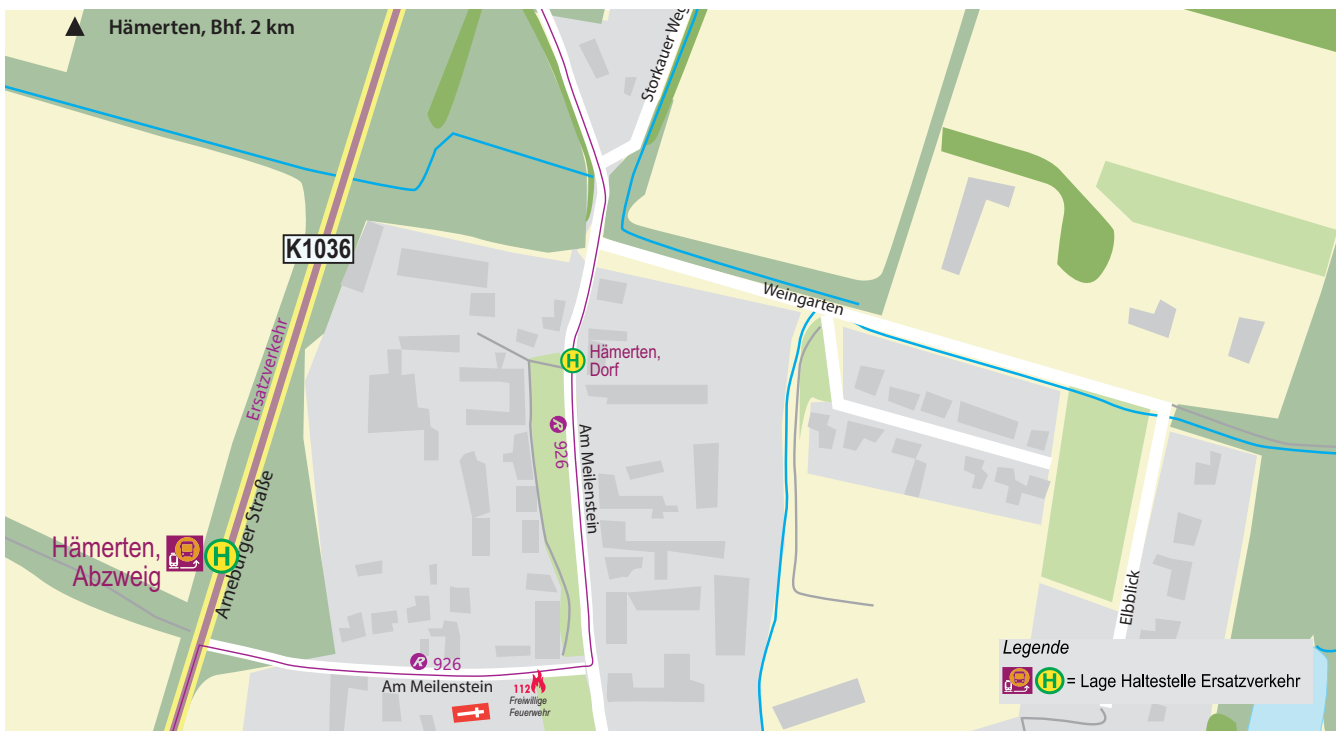

RB34

Rathenow ◀▶ Stendal

01.06.2025 (So) bis 13.12.2025 (Sa), jew. ganztägig

Ersatzverkehr Rathenow ◀▶ Stendal

Replacement service Rathenow ◀▶ Stendal

Lageplan Haltestelle Ersatzverkehr Hämerten, Abzweig

Location map of replacement bus stop Hämerten, Abzweig

Karte: Jens Otto, Mai 2025, Basis: openstreetmap/VBB

Radmitnahme in den Ersatzbussen nur begrenzt möglich,
mobilitätseingeschränkte Reisende haben Vorrang.

Im QR Code finden Sie die Geo-Koordinaten der Ersatzhaltestelle.