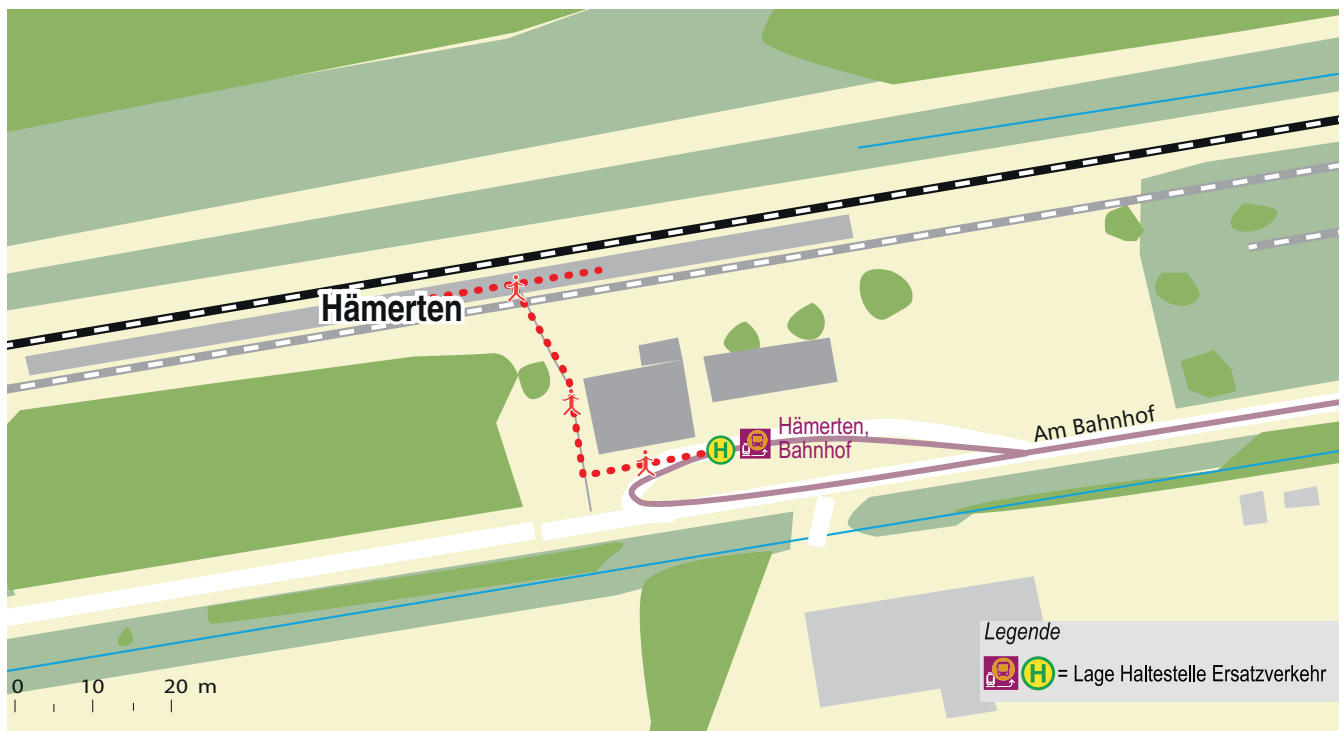

RB34

Rathenow ◀▶ Stendal

01.06.2025 (So) bis 13.12.2025 (Sa), jew. ganztägig

Ersatzverkehr Rathenow ◀▶ Stendal

Replacement service Rathenow ◀▶ Stendal

Lageplan Haltestelle Ersatzverkehr Hämerten, Bhf.

Location map of replacement bus stop Hämerten, Bhf.

Karte: Jens Otto, Mai 2025, Basis: openstreetmap/VBB

Radmitnahme in den Ersatzbussen nur begrenzt möglich,
mobilitätseingeschränkte Reisende haben Vorrang.

Im QR Code finden Sie die Geo-Koordinaten der Ersatzhaltestelle.