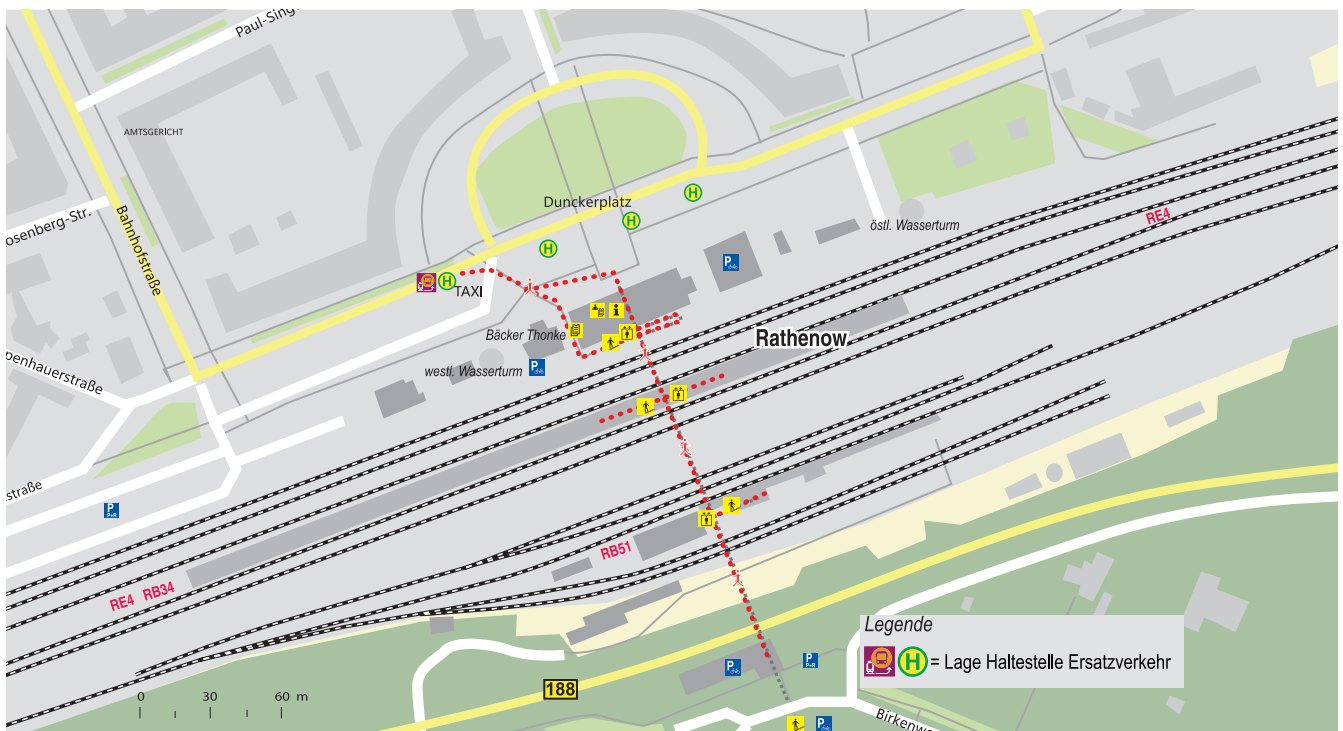

## Rathenow ◀▶ Stendal

01.06.2025 (So) bis 13.12.2025 (Sa), jew. ganztägig

## Ersatzverkehr Rathenow ◀▶ Stendal

Replacement service Rathenow ◀▶ Stendal

# Lageplan Haltestelle Ersatzverkehr Rathenow

Location map of replacement bus stop Rathenow

Karte: Jens Otto, Mai 2025, Basis: openstreetmap/VBB

Radmitnahme in den Ersatzbussen nur begrenzt möglich, mobilitätseingeschränkte Reisende haben Vorrang.

Im QR Code finden Sie die Geo-Koordinaten der Ersatzhaltestelle.