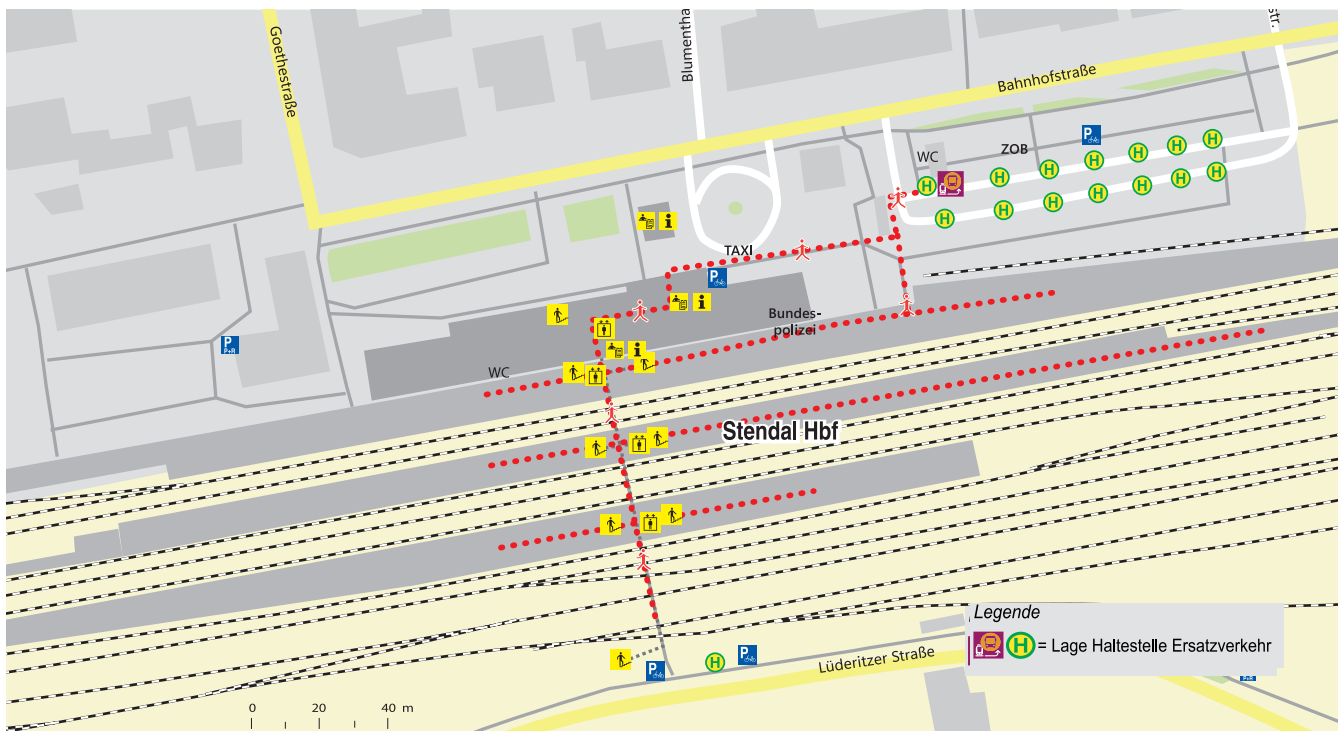

RB34

Rathenow ◀▶ Stendal

01.06.2025 (So) bis 13.12.2025 (Sa), jew. ganztägig

Ersatzverkehr Rathenow ◀▶ Stendal

Replacement service Rathenow ◀▶ Stendal

Lageplan Haltestelle Ersatzverkehr Stendal Hbf

Location map of replacement bus stop Stendal Hbf

Karte: Jens Otto, Mai 2025, Basis: openstreetmap/VBB

Radmitnahme in den Ersatzbussen nur begrenzt möglich,
mobilitätseingeschränkte Reisende haben Vorrang.

Im QR Code finden Sie die Geo-Koordinaten der Ersatzhaltestelle.